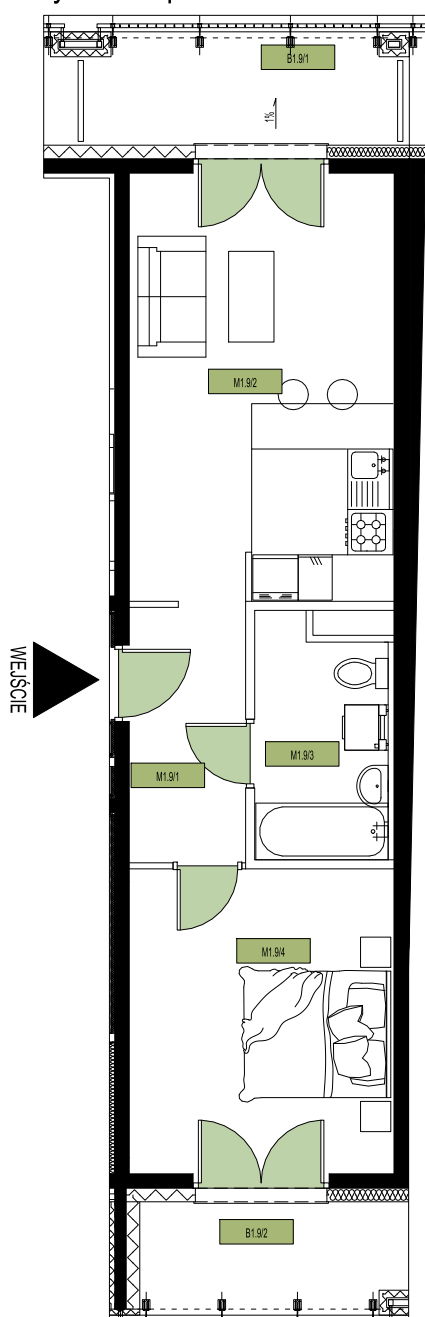

sprzedaz@osiedlesymbioza.pl

MIESZKANIE 2-POKOJOWE

budynek: 4

piętro: 1

mieszkanie: 9

M1.9
powierzchnia: **43,80 m²**

M1.9/1 przedpokój 5,15 m²

M1.9/2salon z an.kuch.19,51 m²

M1.9/3 łazienka 5,22 m²

M1.9/4 pokój 13,92 m²

B1.9/1 balkon 6,03 m²

B1.9/2 balkon 5,31 m²

Wymiary rzeczywiste mogą różnić się od podanych na rzucie lokalu. Rzut nie stanowi oferty handlowej w rozumieniu kodeksu cywilnego.