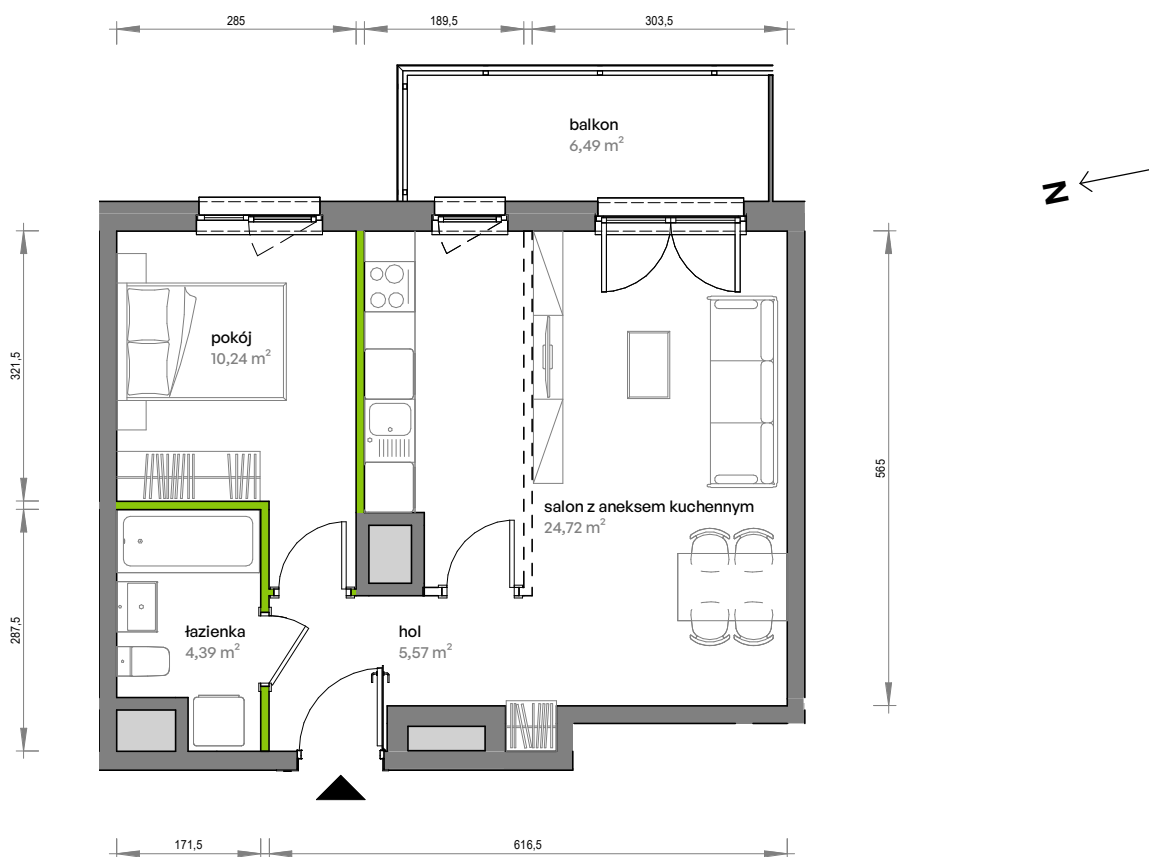

# Unii Lubelskiej Vita.

nr A.05.062

Powierzchnia **44,92 m<sup>2</sup>**

**Piętro 5**

Aranżacja mieszkania jest przykładowa

## Powierzchnia użytkowa

hol	5,57 m <sup>2</sup>
pokój	10,24 m <sup>2</sup>
salon z aneksem kuchennym	24,72 m <sup>2</sup>
łazienka	4,39 m <sup>2</sup>
<b>Razem</b>	<b>44,92 m<sup>2</sup></b>
+ balkon	6,49 m <sup>2</sup>

## Plan osiedla

U nas nigdy nie płacisz za powierzchnię pod ścianami działowymi