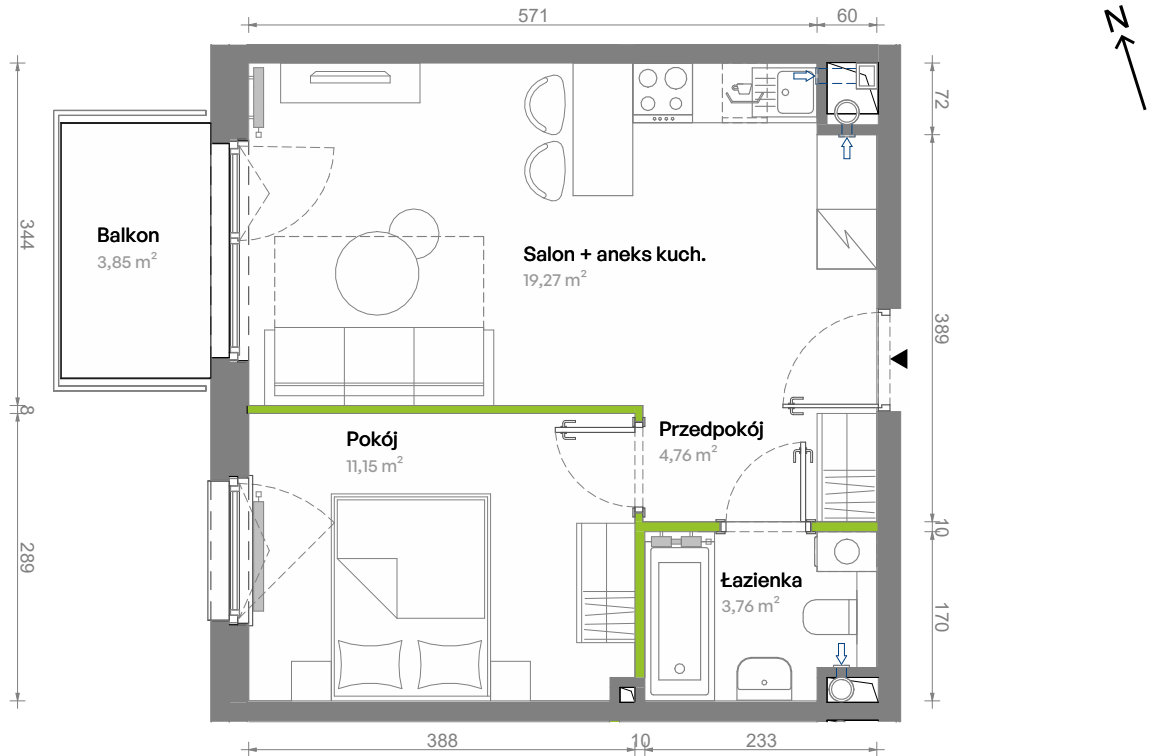

Południe Vita.

nr B2.01.13

Powierzchnia **38,94 m²**

Piętro **01**

Aranżacja mieszkania jest przykładowa.
Podano orientacyjne wymiary pomieszczeń.

Powierzchnia **użytkowa**

Rzut kondygnacji **Piętro 01**

Plan osiedla **Budynek B2**

Przedpokój	4,76 m ²
Salon + aneks kuch.	19,27 m ²
Pokój	11,15 m ²
Łazienka	3,76 m ²
Razem	38,94 m²
+ Balkon	3,85 m ²

U nas nigdy nie płacisz za powierzchnię pod ścianami działowymi