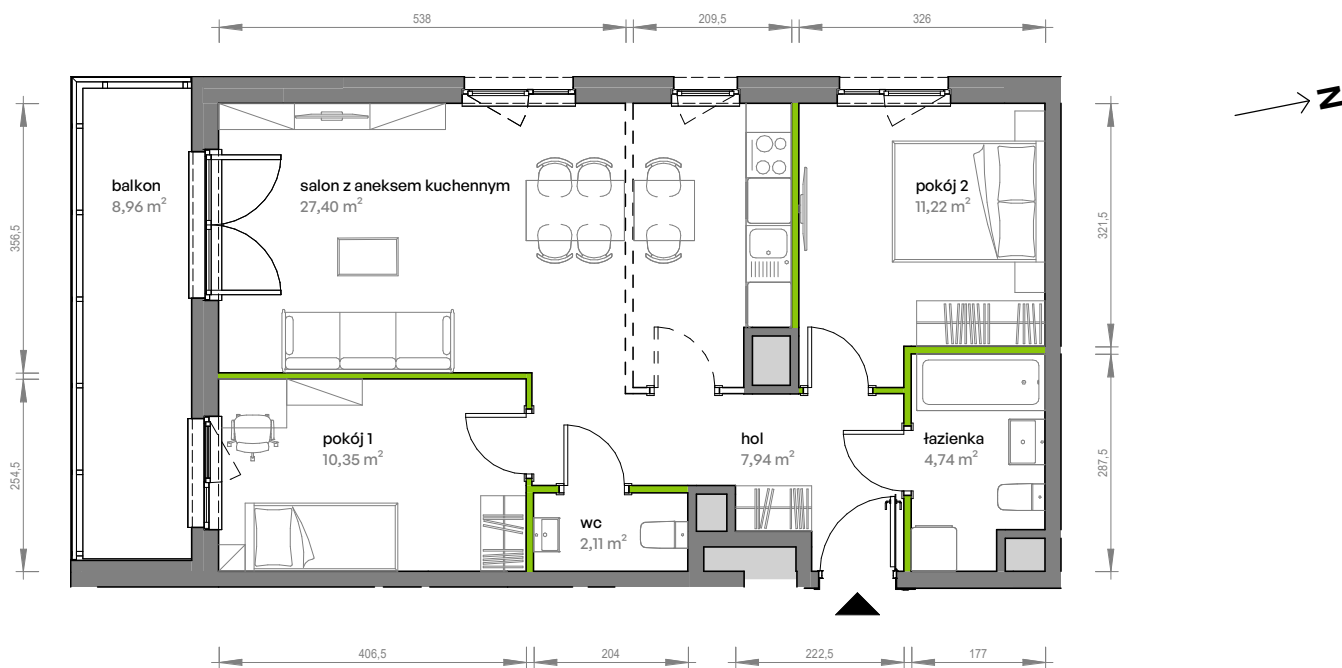

Unii Lubelskiej Vita.

nr D.08.254

Powierzchnia **63,76 m²**

Piętro 8

Aranżacja mieszkania jest przykładowa

Powierzchnia użytkowa

hol	7,94 m ²
pokój 1	10,35 m ²
pokój 2	11,22 m ²
salon z aneksem kuchennym	27,40 m ²
wc	2,11 m ²
łazienka	4,74 m ²
Razem	63,76 m²
+ balkon	8,96 m ²

Rzut kondygnacji Piętro 8

Plan osiedla

U nas nigdy nie płacisz za powierzchnię pod ścianami działowymi