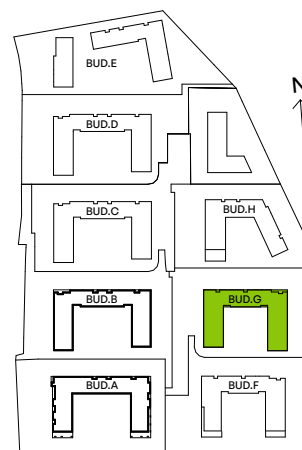

CITY VIBE.

nr G.118

Powierzchnia **36,16 m²**

Piętro 5

Aranżacja mieszkania jest przykładowa

Powierzchnia użytkowa

salon z aneksem kuchennym	18,55 m ²
przedpokój	2,71 m ²
sypialnia	10,26 m ²
łazienka	4,64 m ²
Razem	36,16 m²
+ balkon	3,75 m ²

Rzut kondygnacji Piętro 5

Plan osiedla Budynek G

U nas nigdy nie płacisz za powierzchnię pod ścianami działowymi