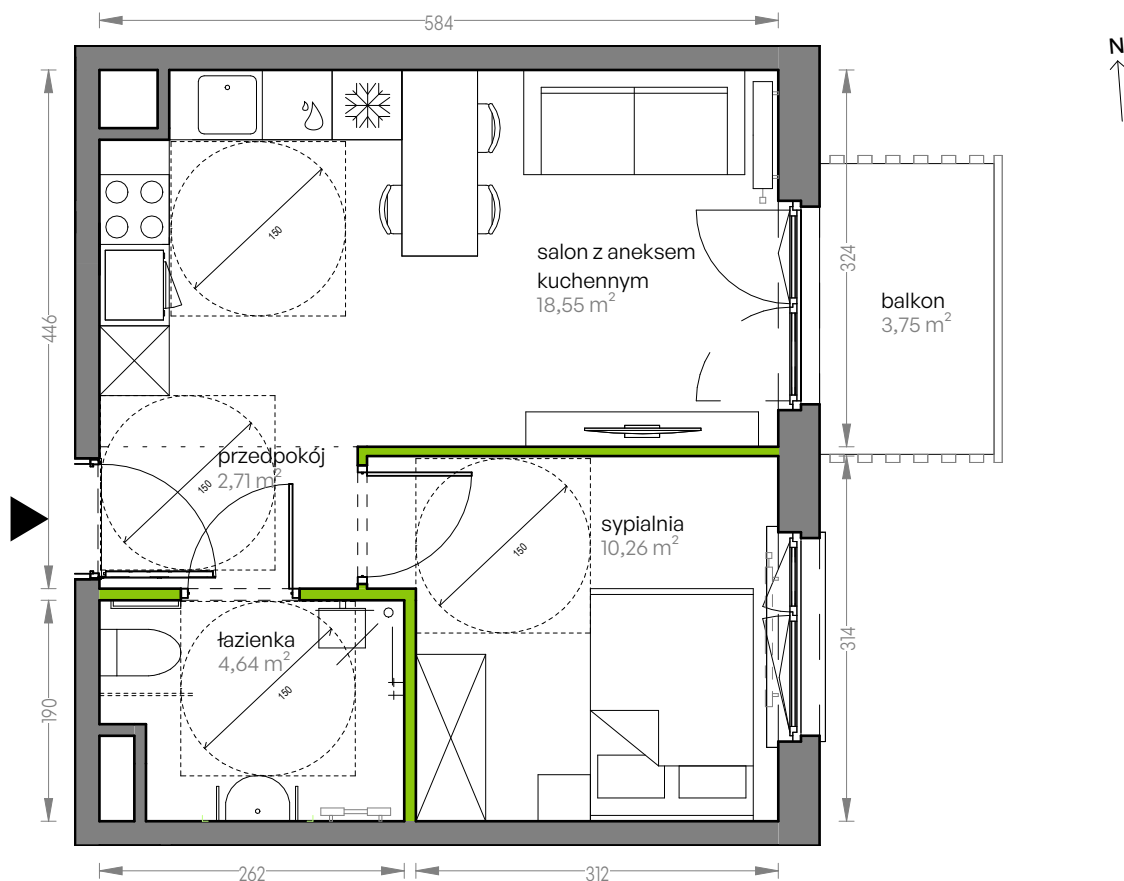

CITY VIBE.

nr G.118

Powierzchnia **36,16 m²**

Piętro 5

Aranżacja mieszkania jest przykładowa

Powierzchnia użytkowa

salon z aneksem kuchennym	18,55 m ²
przedpokój	2,71 m ²
sypialnia	10,26 m ²
łazienka	4,64 m ²
Razem	36,16 m²
+ balkon	3,75 m ²

Rzut kondygnacji Piętro 5

Plan osiedla Budynek G

U nas nigdy nie płacisz za powierzchnię pod ścianami działowymi