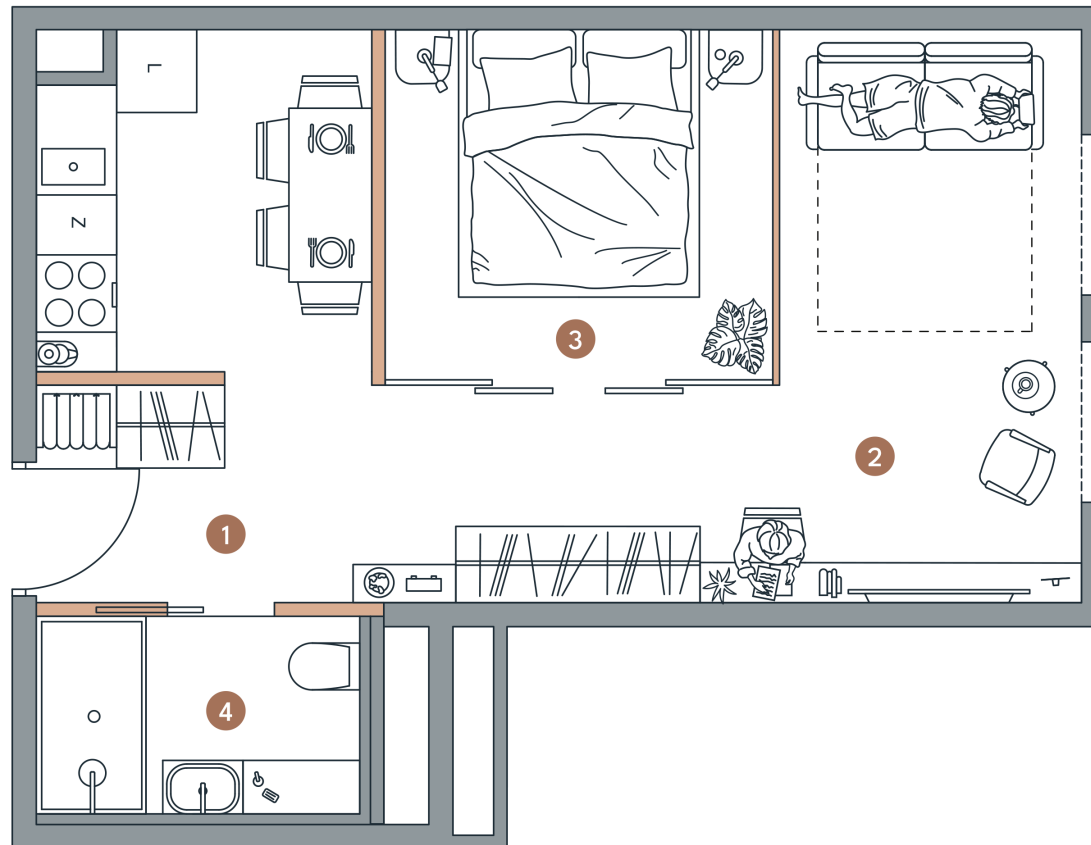

Lokal

Powierzchnia

Piętro

Pokoje

Powierzchnie

3.13

36,05M²

3

1

1 . Przedpokój 2,20 m²

2 . Pokój 7,71 m²

3 . Pokój 16,34 m²

4 . Kuchnia 6,07 m²

5 . Łazienka 3,73 m²

SUMA 36,05 m²

LEGENDA

Ściany niedemontowane

Ściany możliwe do demontażu