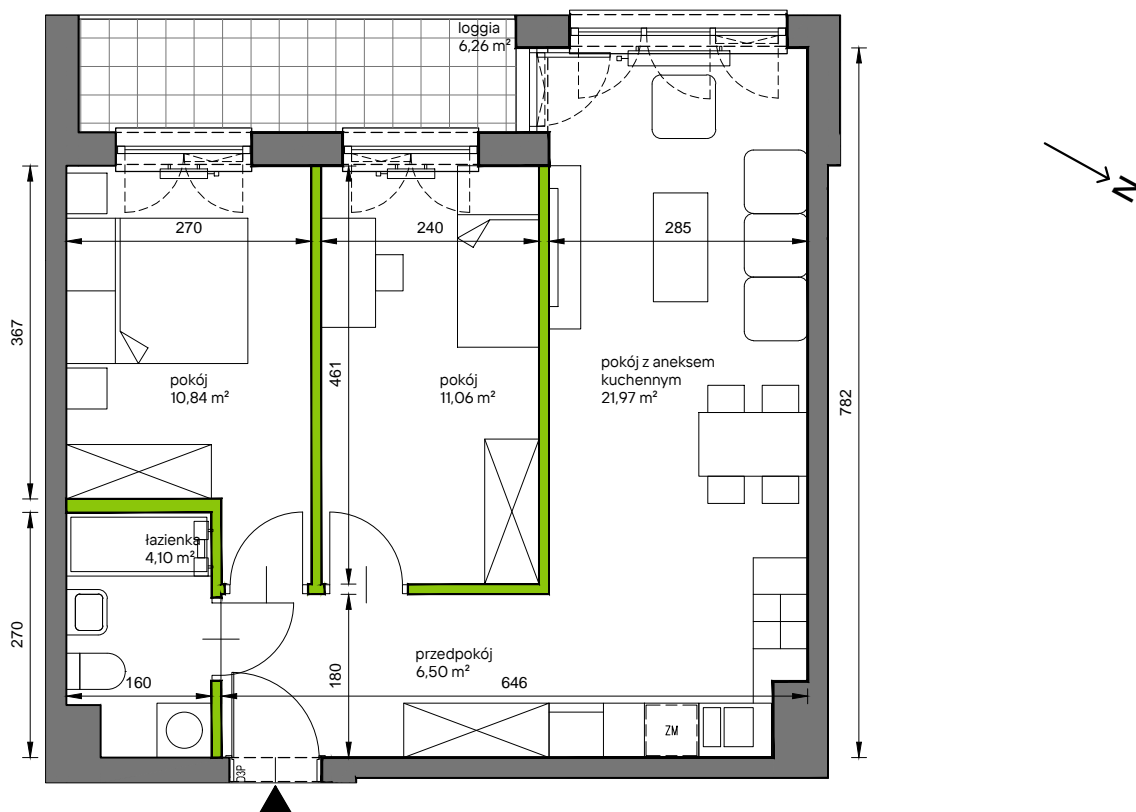

Słoneczne Miasteczko

nr A.053

Powierzchnia **54,47 m²**

Piętro 2

Aranżacja mieszkania jest przykładowa

Powierzchnia **użytkowa**

przedpokój	6,50 m ²
łazienka	4,10 m ²
pokój z aneksem kuchennym	21,97 m ²
pokój	11,06 m ²
pokój	10,84 m ²
Razem	54,47 m²
+loggia	6,26 m ²

Rzut kondygnacji **Piętro 2**

Plan osiedla **Budynek A**

U nas nigdy nie płacisz za powierzchnię pod ścianami działowymi