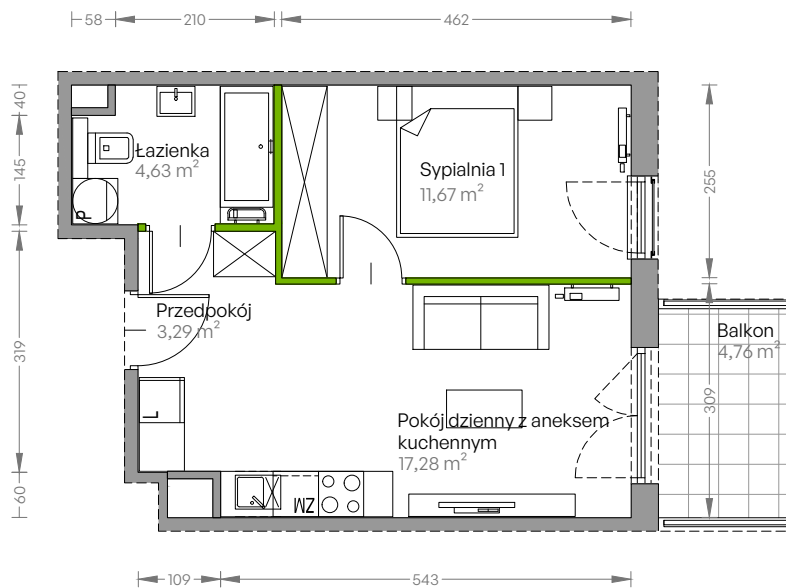

Centralna Vita

nr E.184

Powierzchnia **36,87 m²**

Piętro 6

Aranżacja mieszkania jest przykładowa

Powierzchnia użytkowa

przedpokój	3,29 m ²
sypialnia 1	11,67 m ²
pokój dzienny z aneksem kuchennym	17,28 m ²
łazienka	4,63 m ²
Razem	36,87 m²
+ balkon	4,76 m ²

Rzut kondygnacji Piętro 6

Plan osiedla Budynek E

U nas nigdy nie płacisz za powierzchnię pod ścianami działowymi!

Powierzchnia użytkowa wg PN-ISO 9836:1997