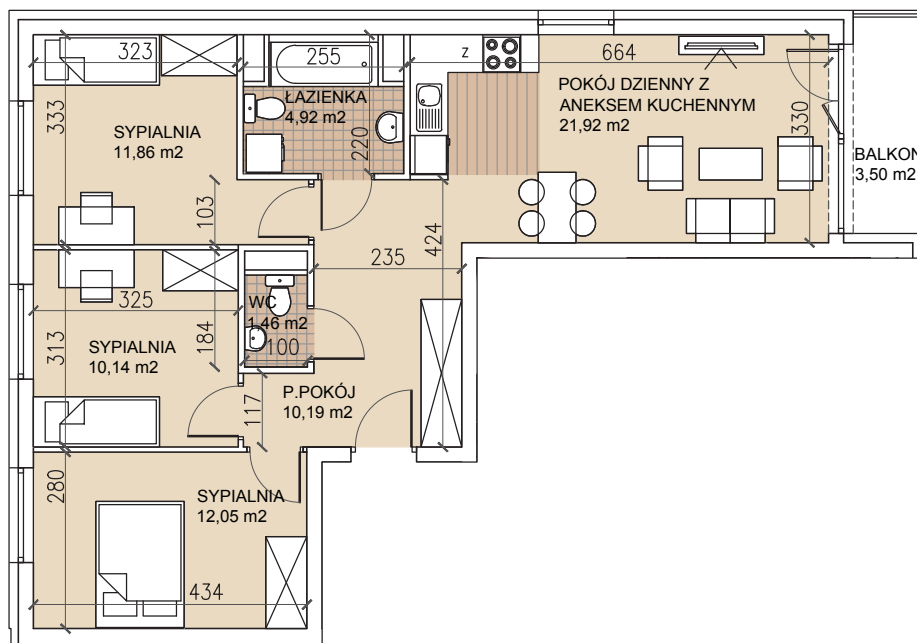

ul. Lothara Herbsta

powierzchnia użytkowa **72,54** m²

pokój dzienny z aneksem kuch.	21,92 m ²
sypialnia	12,05 m ²
sypialnia	11,86 m ²
sypialnia	10,14 m ²
łazienka	4,92 m ²
wc	1,46 m ²
przedpokój	10,19 m ²
balkon	3,50 m ²