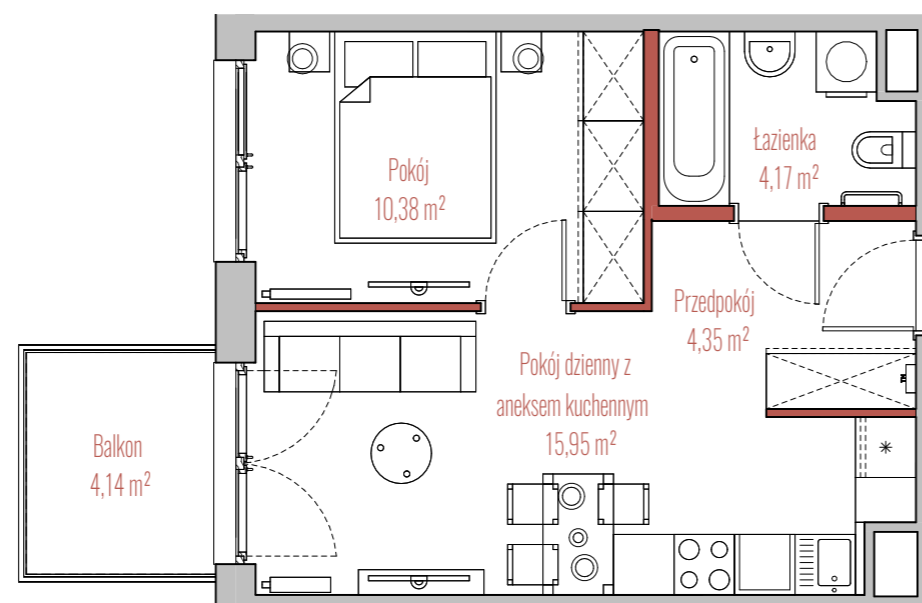

osiedle
JUJU

BUDYNEK

RZUT

PRZEKRÓJ

INFORMACJE O LOKALU

Budynek	A
Klatka	1
Piętro	II PIĘTRO
Numer lokalu	52

ZESTAWIENIE POWIERZCHNI

Pokój	10,38 m ²
Pokój dzienny z aneksem kuchennym	15,95 m ²
Przedpokój	4,35 m ²
Łazienka	4,17 m ²
Powierzchnia użytkowa:	34,85 m ²
Balkon	4,14 m ²

- ściany działowe
- szachty, ściany nośne i międzylokalowe