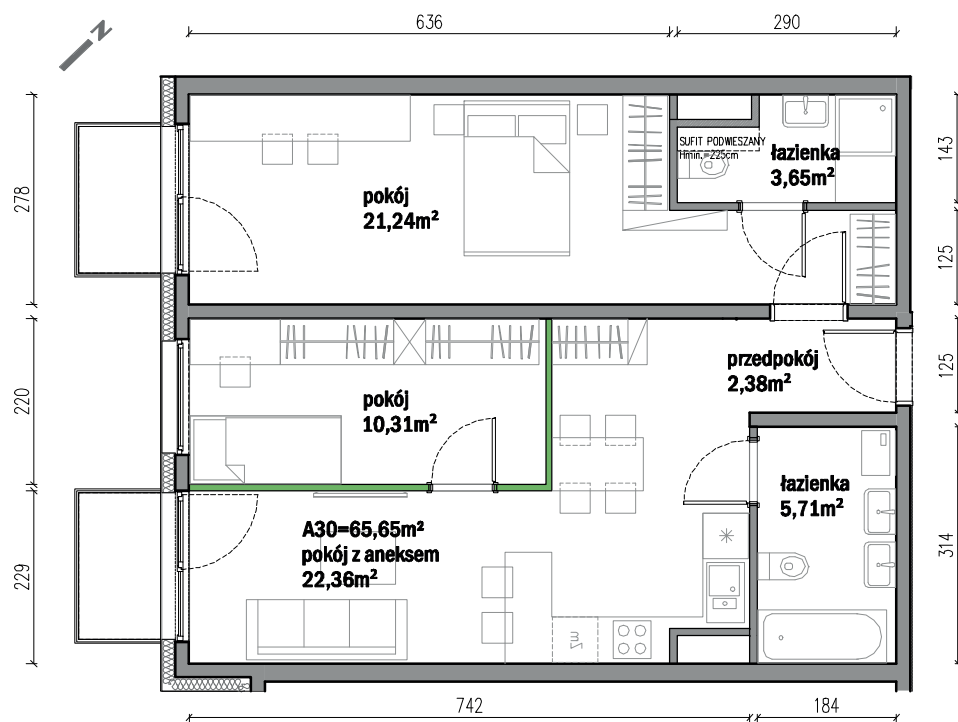

Traugutta Vita.

nr A30

Powierzchnia **65,65m²**

Piętro 2

Aranżacja mieszkania jest przykładowa

Powierzchnia użytkowa

pokój z aneksem kuchennym	22,36m ²
pokój	10,31m ²
łazienka	5,71m ²
pokój	21,24m ²
łazienka	3,65m ²
przedpokój	2,38m ²
Razem	65,65m²
+balkon	2,10m ²
+balkon	2,10m ²

Rzut kondygnacji Piętro 2