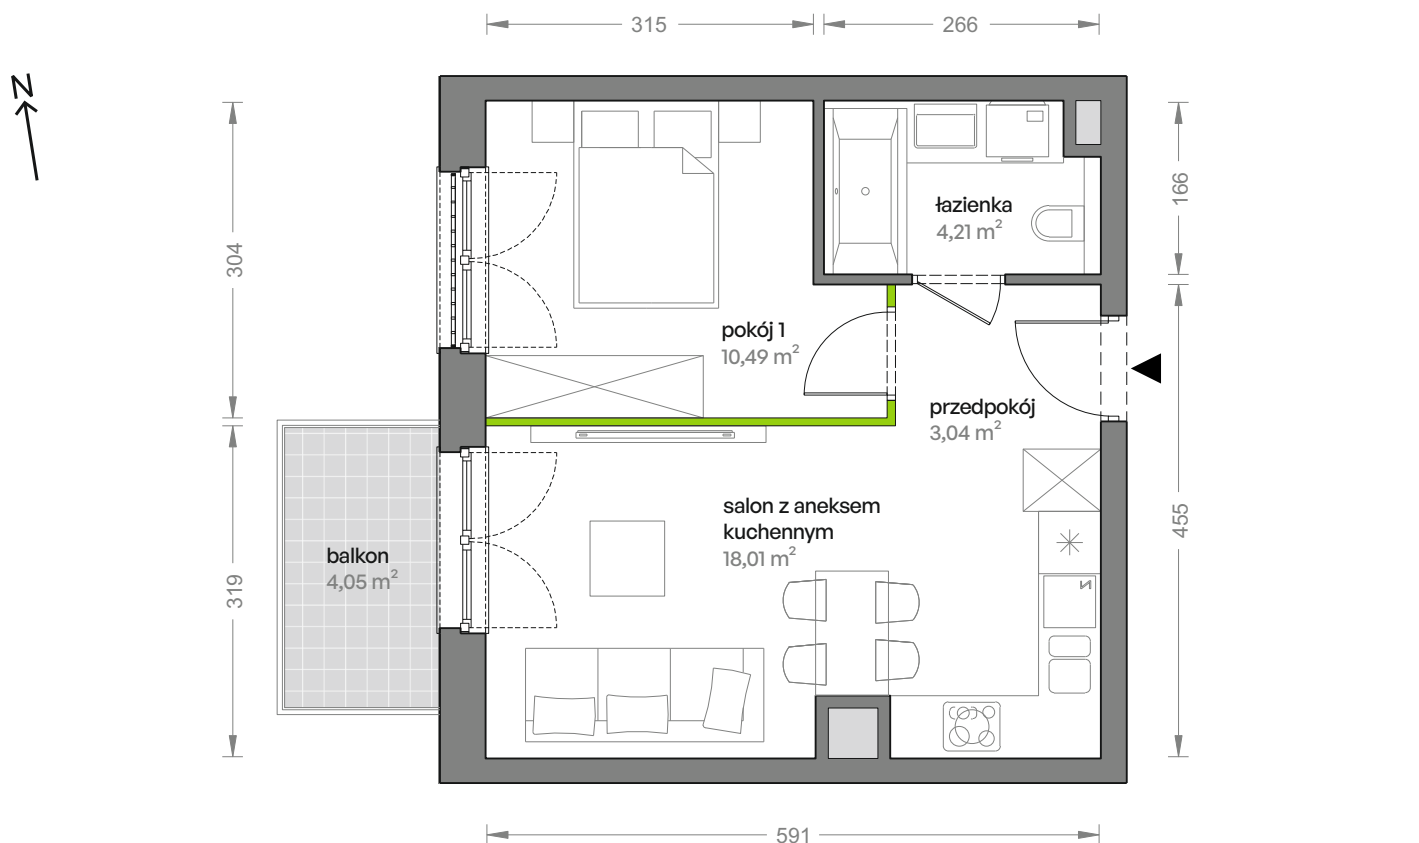

Ceglana Park.

nr 1/a/18

Powierzchnia **35,75 m²**

Piętro 1

Aranżacja mieszkania jest przykładowa

Powierzchnia **użytkowa**

salon z aneksem kuchennym	18,01 m ²
pokój 1	10,49 m ²
łazienka	4,21 m ²
przedpokój	3,04 m ²
Razem	35,75 m²
+balkon	4,05 m ²

Rzut kondygnacji **Piętro 1**

Plan osiedla **Budynek 1**

U nas nigdy nie płacisz za powierzchnię pod ścianami działowymi