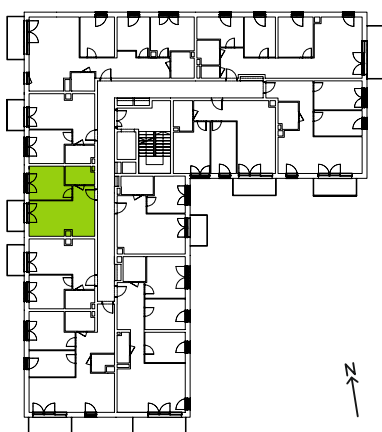

Ceglana Park.

nr 1/a/18

Powierzchnia **35,75 m²**

Piętro 1

Aranżacja mieszkania jest przykładowa

Powierzchnia **użytkowa**

salon z aneksem kuchennym	18,01 m ²
pokój 1	10,49 m ²
łazienka	4,21 m ²
przedpokój	3,04 m ²
Razem	35,75 m²
+balkon	4,05 m ²

Rzut kondygnacji **Piętro 1**

Plan osiedla **Budynek 1**

U nas nigdy nie płacisz za powierzchnię pod ścianami działowymi