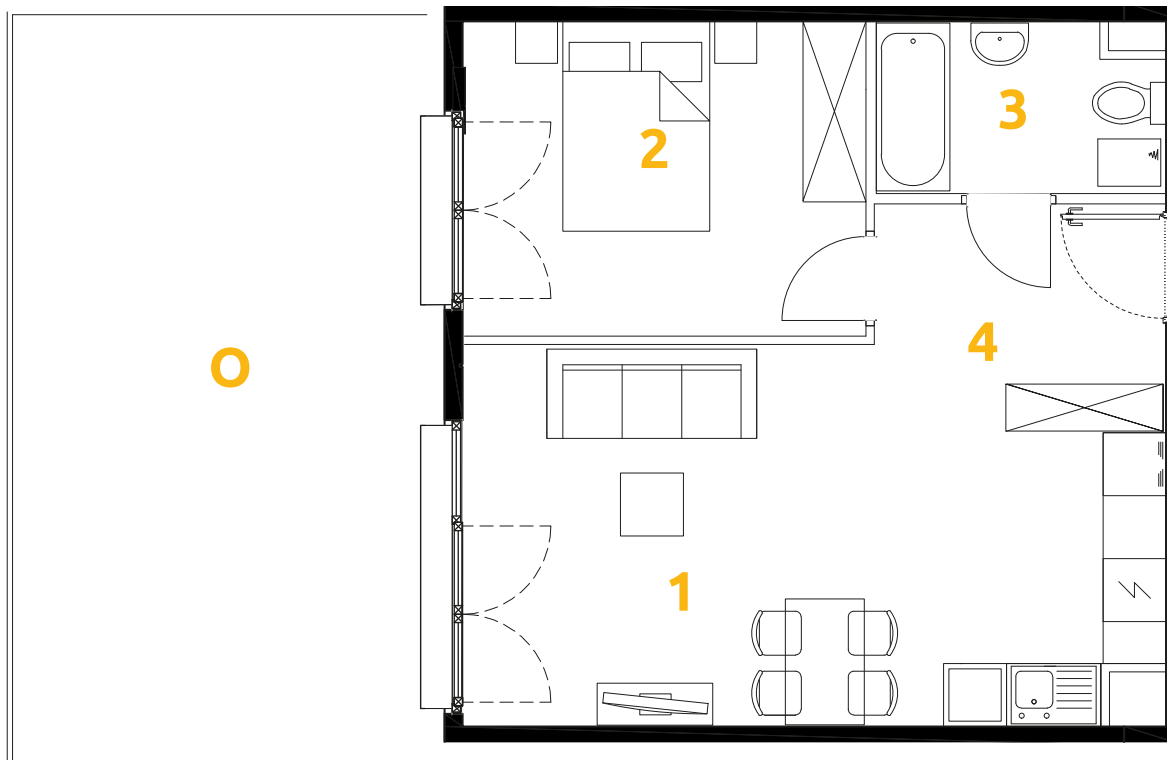

Tu żyj. Tu mieszkaj.

1	POKÓJ + ANEKS KUCHENNY	22.60 m ²
2	POKÓJ	11.43 m ²
3	ŁAZIENKA	4.25 m ²
4	PRZEDPOKÓJ	4.95 m ²
O	OGRÓDEK	27.69 m ²

2 POKOJE | 43.23 m²

Budynek: 32

Piętro: 0

Mieszkanie: 34

Przedstawiona aranżacja lokalu jest przykładowa, rysunki w tym zakresie mają charakter poglądowy.