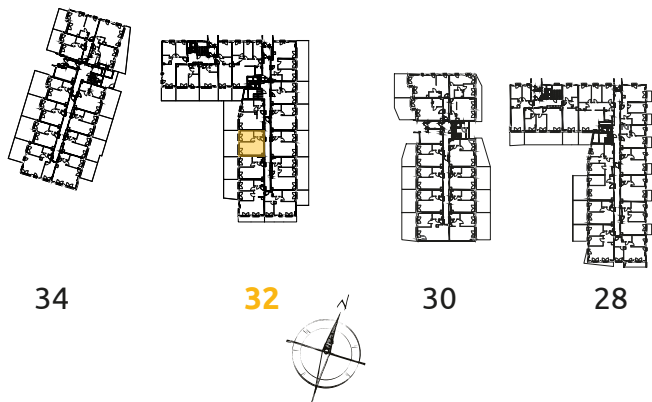

Tu żyj. Tu mieszkaj.

1	POKÓJ + ANEKS KUCHENNY	22.60 m ²
2	POKÓJ	11.43 m ²
3	ŁAZIENKA	4.25 m ²
4	PRZEDPOKÓJ	4.95 m ²
O	OGRÓDEK	27.69 m ²

2 POKOJE | 43.23 m²

Budynek: 32

Piętro: 0

Mieszkanie: 34

Przedstawiona aranżacja lokalu jest przykładowa, rysunki w tym zakresie mają charakter poglądowy.