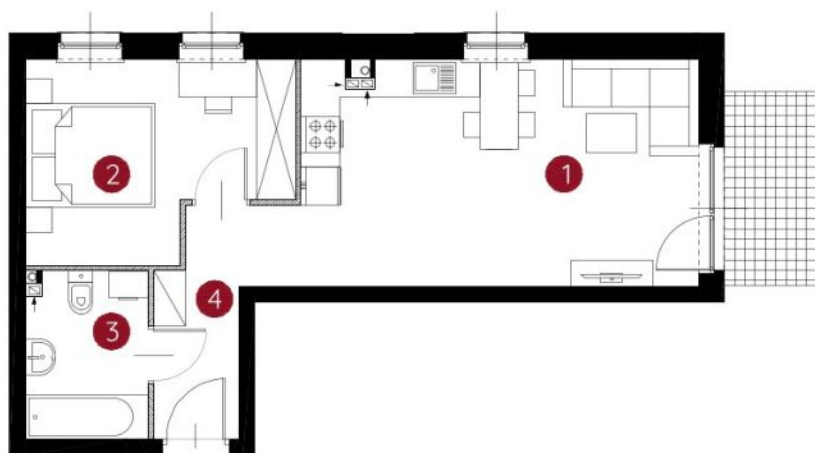

lokal 3.B.0.13

42,52 m²

parter

budynek 3

Murapol Helio

Toruń, ul. Heweliusza

0 1 2 5m

Podziałka podana z tolerancją +/- 5%

1. salon z aneksem kuchennym	23,13 m ²
2. sypialnia	11,31 m ²
3. łazienka	4,74 m ²
4. przedpokój	3,34 m ²
metraż	42,52 m²

Schemat kondygnacji