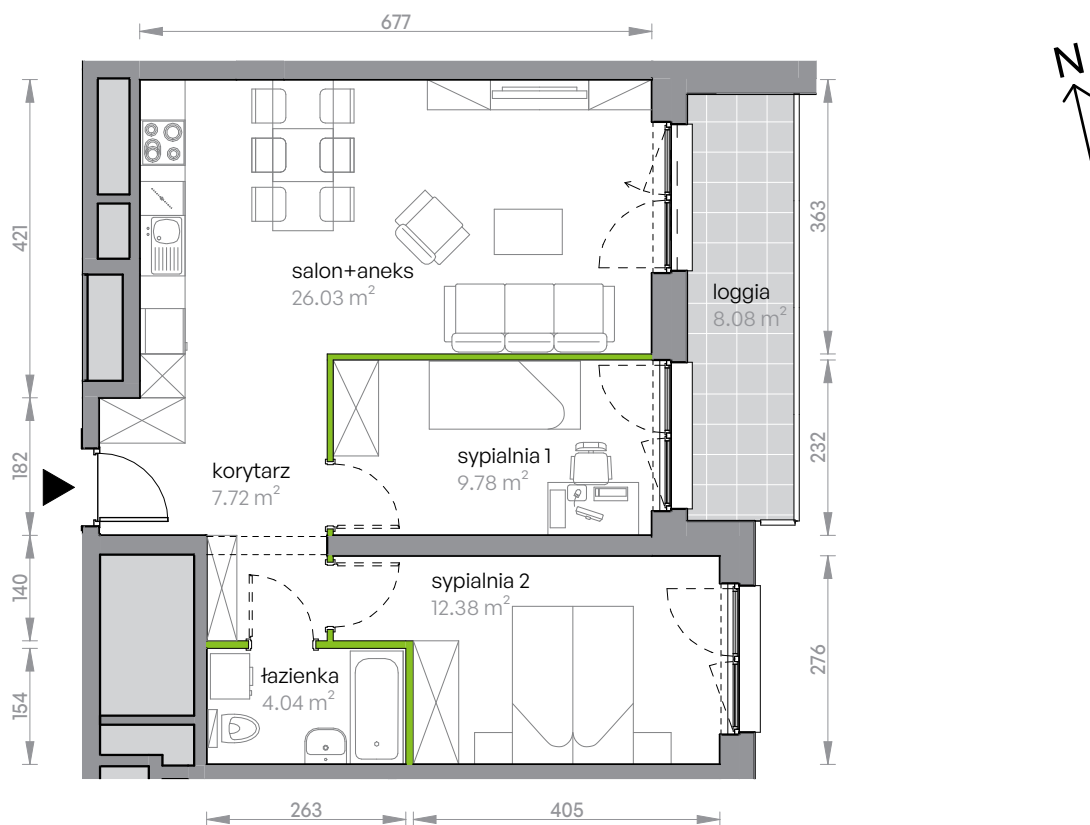

Legnicka Vita.

L1/11/109

Powierzchnia **59.95 m²**

Piętro **11**

Aranżacja mieszkania jest przykładowa

Powierzchnia **użytkowa**

korytarz	7.72 m ²
salon+aneks	26.03 m ²
sypialnia 1	9.78 m ²
sypialnia 2	12.38 m ²
łazienka	4.04 m ²
Razem	59.95 m²
+ loggia	8.08 m ²

Rzut kondygnacji **Piętro 11**

Plan osiedla **Budynek L1**

U nas nigdy nie płacisz za powierzchnię pod ścianami działowymi