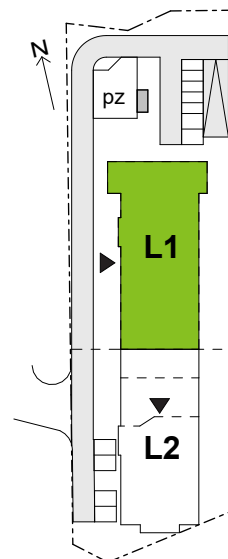

Legnicka Vita.

L1/11/109

Powierzchnia **59.95 m²**

Piętro **11**

Aranżacja mieszkania jest przykładowa

Powierzchnia **użytkowa**

korytarz	7.72 m ²
salon+aneks	26.03 m ²
sypialnia 1	9.78 m ²
sypialnia 2	12.38 m ²
łazienka	4.04 m ²
Razem	59.95 m²
+ loggia	8.08 m ²

Rzut kondygnacji **Piętro 11**

Plan osiedla **Budynek L1**

U nas nigdy nie płacisz za powierzchnię pod ścianami działowymi