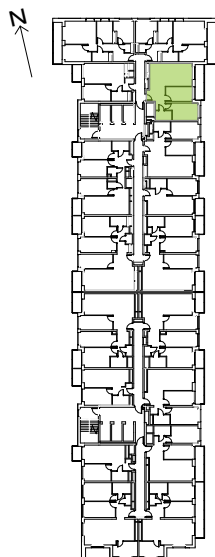

Legnicka Vita.

L1/11/109

Powierzchnia **59.95 m²**

Piętro **11**

Aranżacja mieszkania jest przykładowa

Powierzchnia **użytkowa**

korytarz	7.72 m ²
salon+aneks	26.03 m ²
sypialnia 1	9.78 m ²
sypialnia 2	12.38 m ²
łazienka	4.04 m ²
Razem	59.95 m²
+ loggia	8.08 m ²

Rzut kondygnacji **Piętro 11**

Plan osiedla **Budynek L1**

U nas nigdy nie płacisz za powierzchnię pod ścianami działowymi