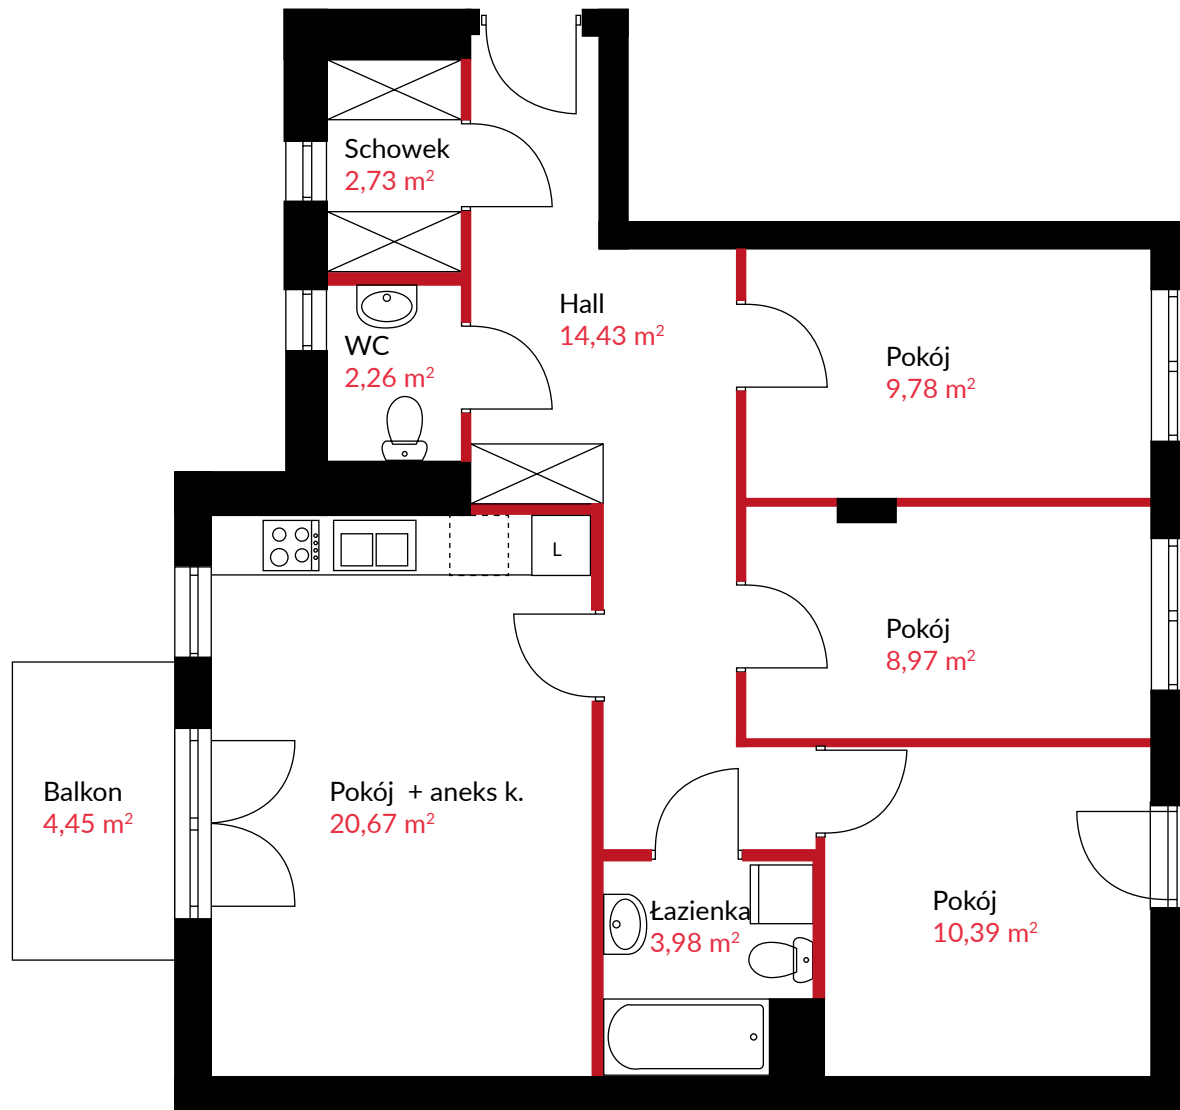

KOPRZYWIĄŃSKA 7

APARTAMENT NR	7
POKOI	4
POW. UŻYTKOWA	77,04 m ²

PIĘTRO 1

— Ściana z możliwością rozbiórki

SPRZEDAŻ MIESZKAŃ: kom. 601 88 66 88 | sprzedaz@t1.pl

DEVELOPER

www.t1.pl