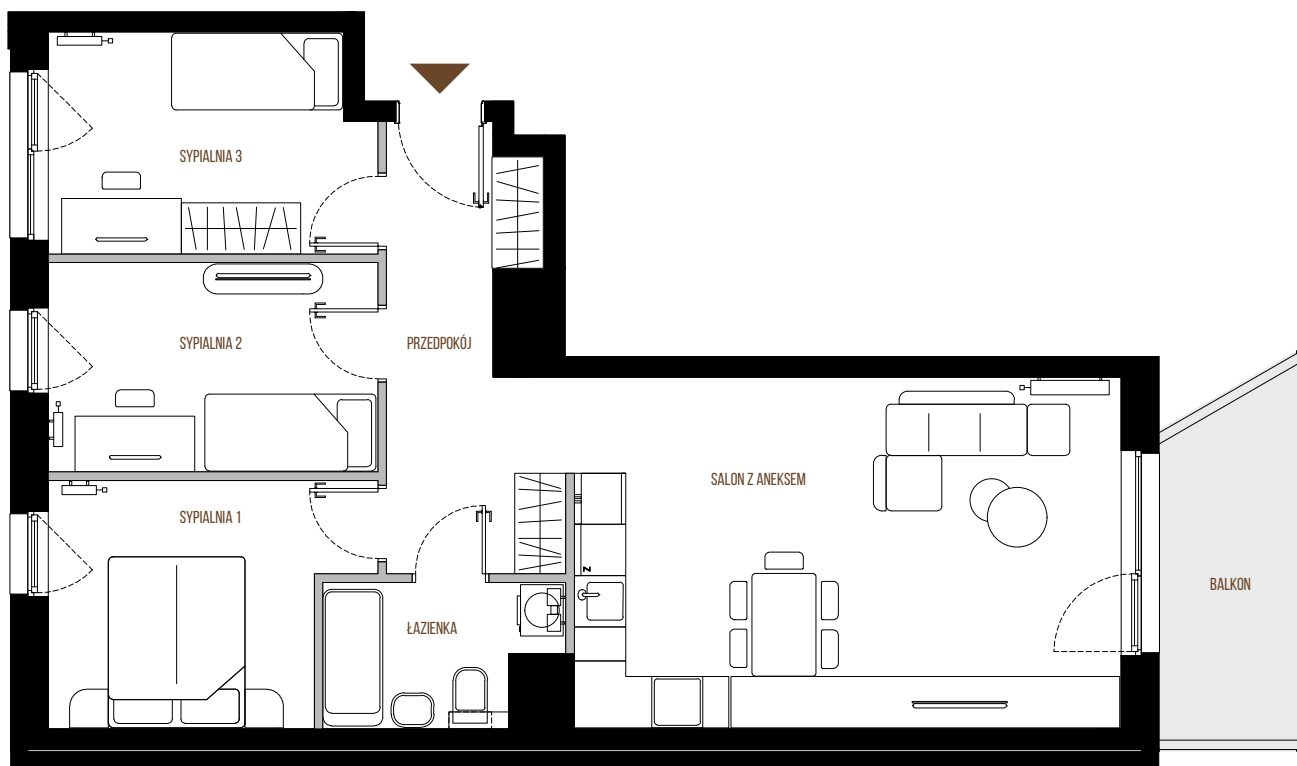

LOKAL NR 219
PIĘTRO 4
KLATKA K7

LICZBA POKOI 4
 POW. UŻYTKOWA 70,88 m²
 POW. CAŁOŚCIOWA 72,89 m²

1. PRZEDPOKÓJ	9,50 m ²	5. SYPIALNIA 3	9,99 m ²
2. SALON Z ANEKSEM	27,06 m ²	6. ŁAZIENKA	4,39 m ²
3. SYPIALNIA 1	10,25 m ²	BALKON	
4. SYPIALNIA 2	9,69 m ²		

SYTUACJA

RZUT LOKALU

RZUT KONDYGNACJI