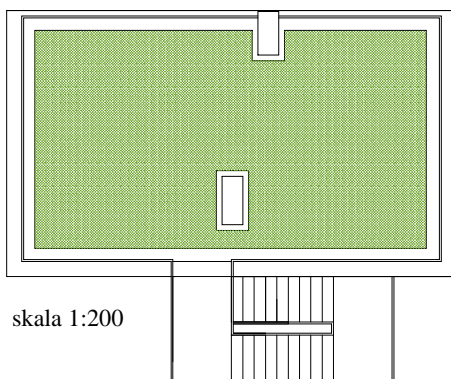

taras na dachu 69,05m²

zestawienie powierzchni użytkowych		
nr	nazwa pomieszczenia	[m ²]
1.	wiatrolap	2,30m ²
2.	przedpokój	5,78m ²
3.	łazienka	4,41m ²
4.	pokój	11,72m ²
5.	pokój	11,91m ²
6.	pomieszczenie gospodarcze	3,11m ²
7.	pokój z aneksem kuchenny	19,08m ²
8.	pokój	9,58m ²
razem:		67,89m ²