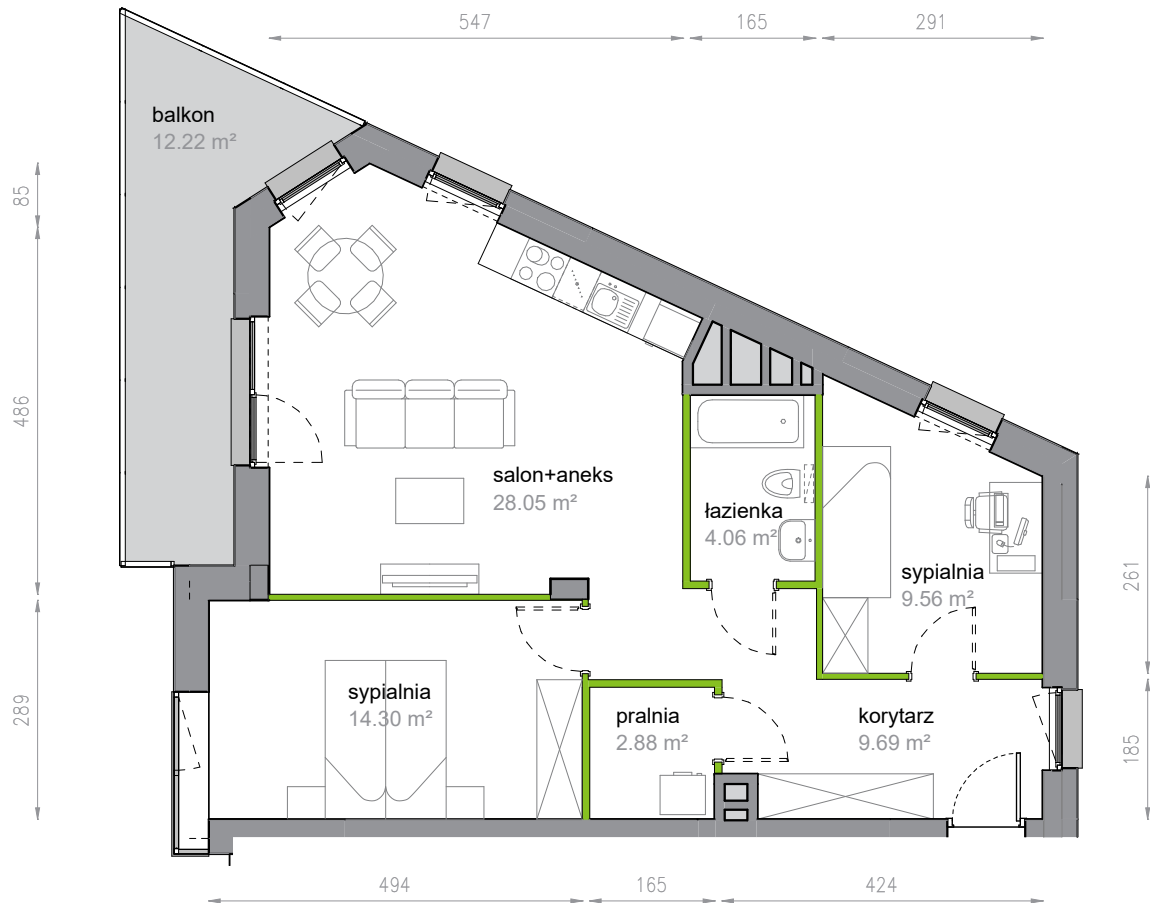

Piękna Vita.

1/1/8

Powierzchnia **68.54 m²**

Piętro 1

Aranżacja mieszkania jest przykładowa

Powierzchnia **użytkowa**

Rzut kondygnacji **Piętro 1**

Plan osiedla **Klatka 1**

korytarz	9.69 m ²
pralnia	2.88 m ²
salon+aneks	28.05 m ²
sypialnia	9.56 m ²
sypialnia	14.30 m ²
łazienka	4.06 m ²
Razem	68.54 m²
+ balkon	12.22 m ²

U nas nigdy nie płacisz za powierzchnię pod ścianami działowymi