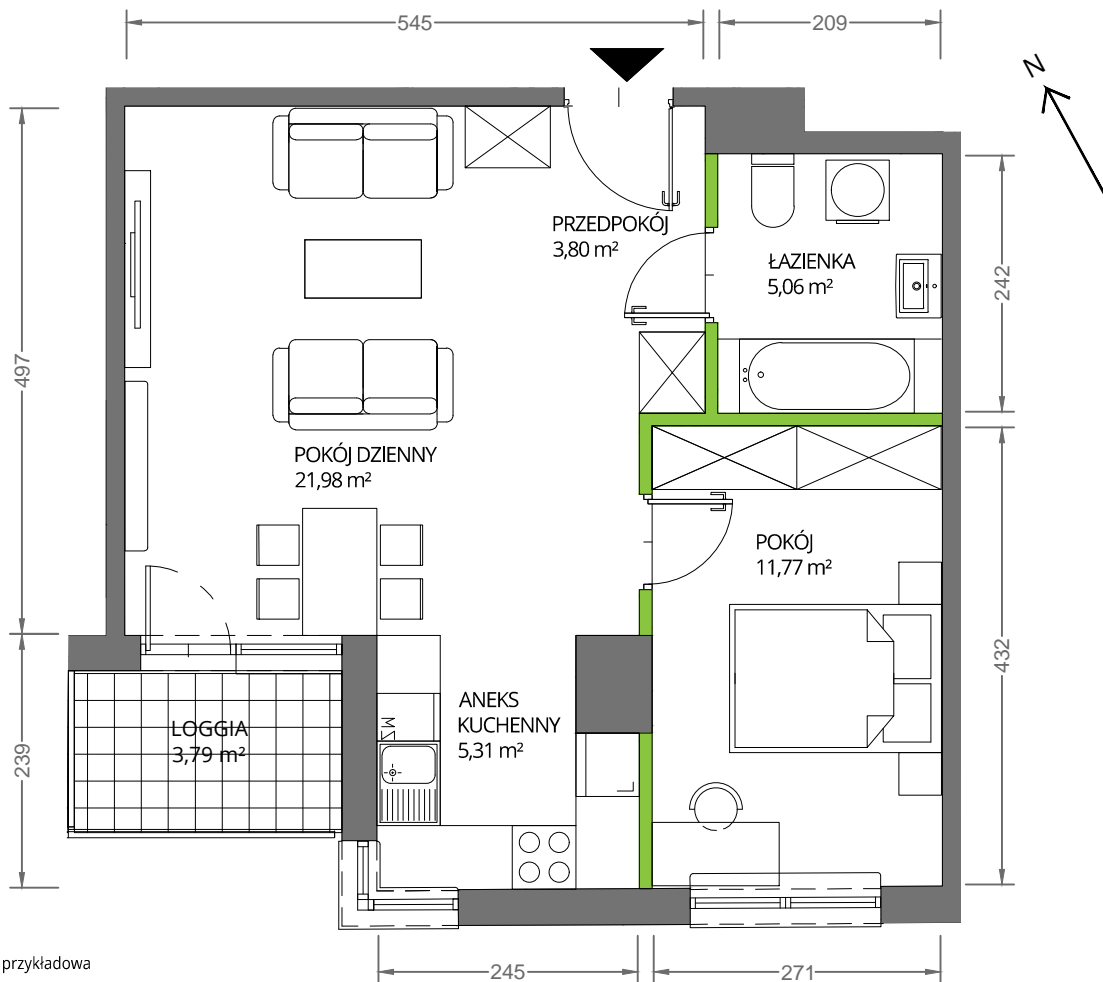

Krakowska Vita

nr 118

Powierzchnia **47,92 m²**

Piętro 1

Aranżacja mieszkania jest przykładowa

Powierzchnia **użytkowa**

Rzut kondygnacji **Piętro 1**

Plan osiedla

pokój dzienny	21,98 m ²
pokój	11,77 m ²
aneks kuchenny	5,31 m ²
łazienka	5,06 m ²
przedpokój	3,80 m ²
Razem	47,92 m²
+ loggia	3,79 m ²

U nas nigdy nie płacisz za powierzchnię pod ścianami działowymi