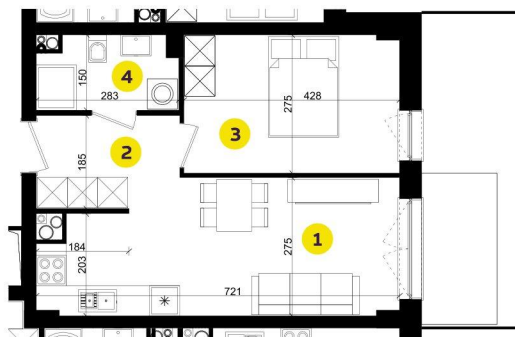

# MIESZKANIE A1C

Pow.: 37,84 m<sup>2</sup>

Piętro: 0

**NOWE  
ZŁOTNO**

1. Salon z aneksem	17,53 m <sup>2</sup>
2. Przedpokój	4,88 m <sup>2</sup>
3. Pokój	11,58 m <sup>2</sup>
4. Łazienka	3,85 m <sup>2</sup>

Powierzchnia: 37,84 m<sup>2</sup>

Taras zielony: 34,20 m<sup>2</sup>