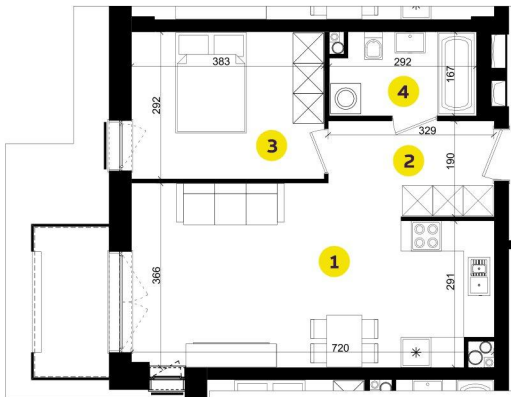

MIESZKANIE A4I

Pow.: 45,22 m²

Piętro: 3

**NOWE
ZŁOTNO**

1. Salon z aneksem	23,89 m ²
2. Przedpokój	5,69 m ²
3. Pokój	11,05 m ²
4. Łazienka	4,59 m ²

Powierzchnia: 45,22 m²

Balkon: 4,20 m²