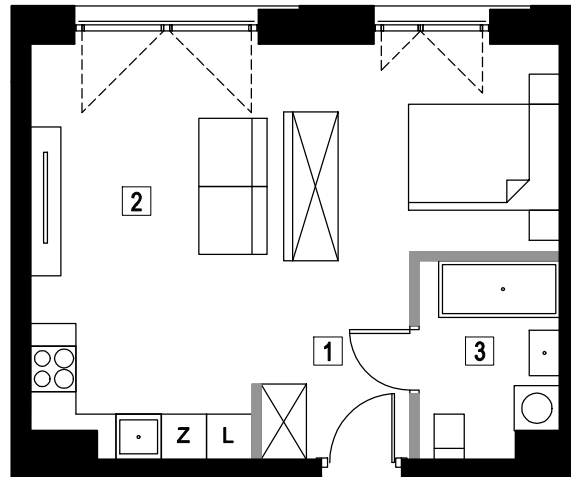

MIESZKANIE 3.1

1	KOMUNIKACJA	5,18 m ²
2	POKÓJ DZIENNY Z ANEKSEM KUCHENNYM	27,42 m ²
3	ŁAZIENKA	4,67 m ²
SUMA		37,27 m ²