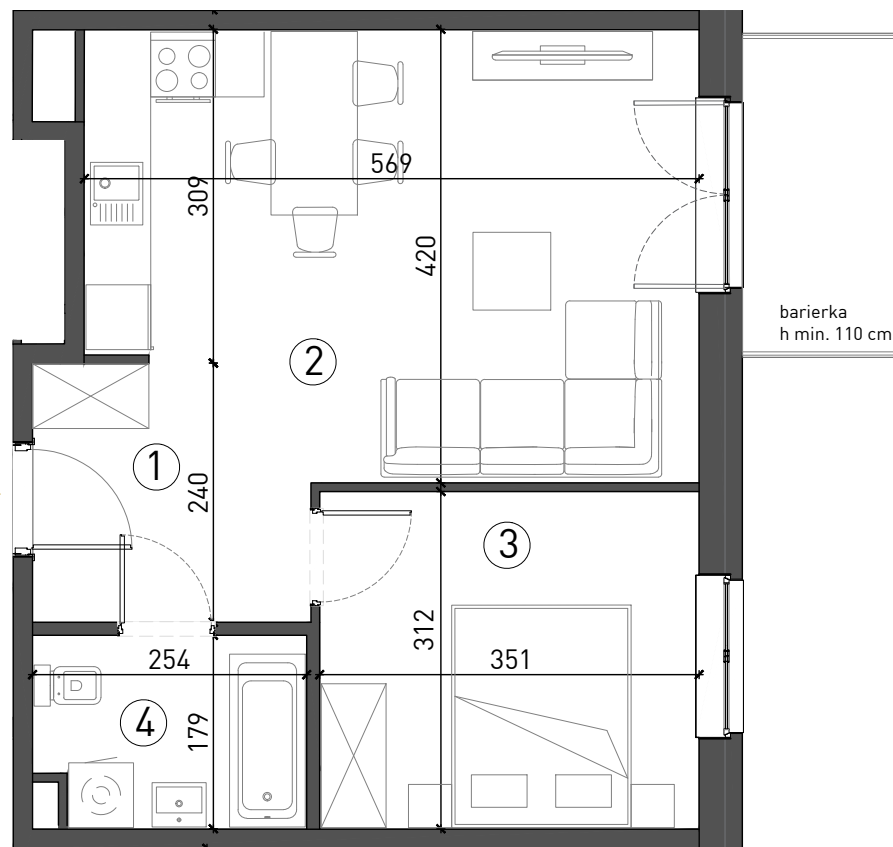

Karta mieszkania nr A5/2/8

Wrocław ul. Lawendowa - Melisowa

BUDYNEK A5

II Piętro Mieszkanie 2 - pokojowe

1. Przedpokój	6,04 m ²
2. Salon + aneks kuch.	21,27 m ²
3. Sypialnia	10,76 m ²
4. Łazienka	4,25 m ²

Pow. mieszkalna 42,32 m²

5. Balkon	4,45 m ²
-----------	---------------------

INFORMACJA

Rzut ma charakter informacyjny i nie stanowi oferty w rozumieniu handlowym i Kodeksu Cywilnego. Przedstawiona aranżacja mieszkania, rozmieszczenia mebli i elementów wyposażenia jest przykładowa. Rzeczywista powierzchnia mieszkania zostanie obliczona na podstawie obmiaru powykonawczego zgodnie z zawartą umową deweloperską. Wizualizacje stanowią element poglądowy. Kolorystyka, elementy bryły budynku oraz elewacja mogą ulec zmianie. **Wymiary projektowe orientacyjne bez uwzględnienia grubości tynków ścian wewnętrznych mieszkania.**