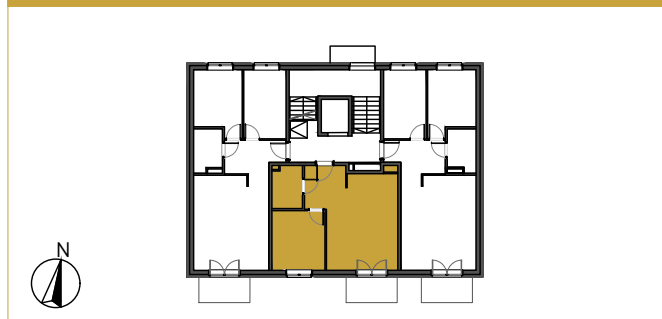

RZUT KONDYGNACJI

DEWELOPER

tel. 502 122 330

e-mail: sprzedaz@arkop.com.pl

www.arkop-dweloper.pl

ul. Jerzmanowska 18 54-530 Wrocław

ARCHITEKT

ul. Szewska 75/77
50-121 Wrocław

biuro@chillhouse.pl
www.chillhouse.pl