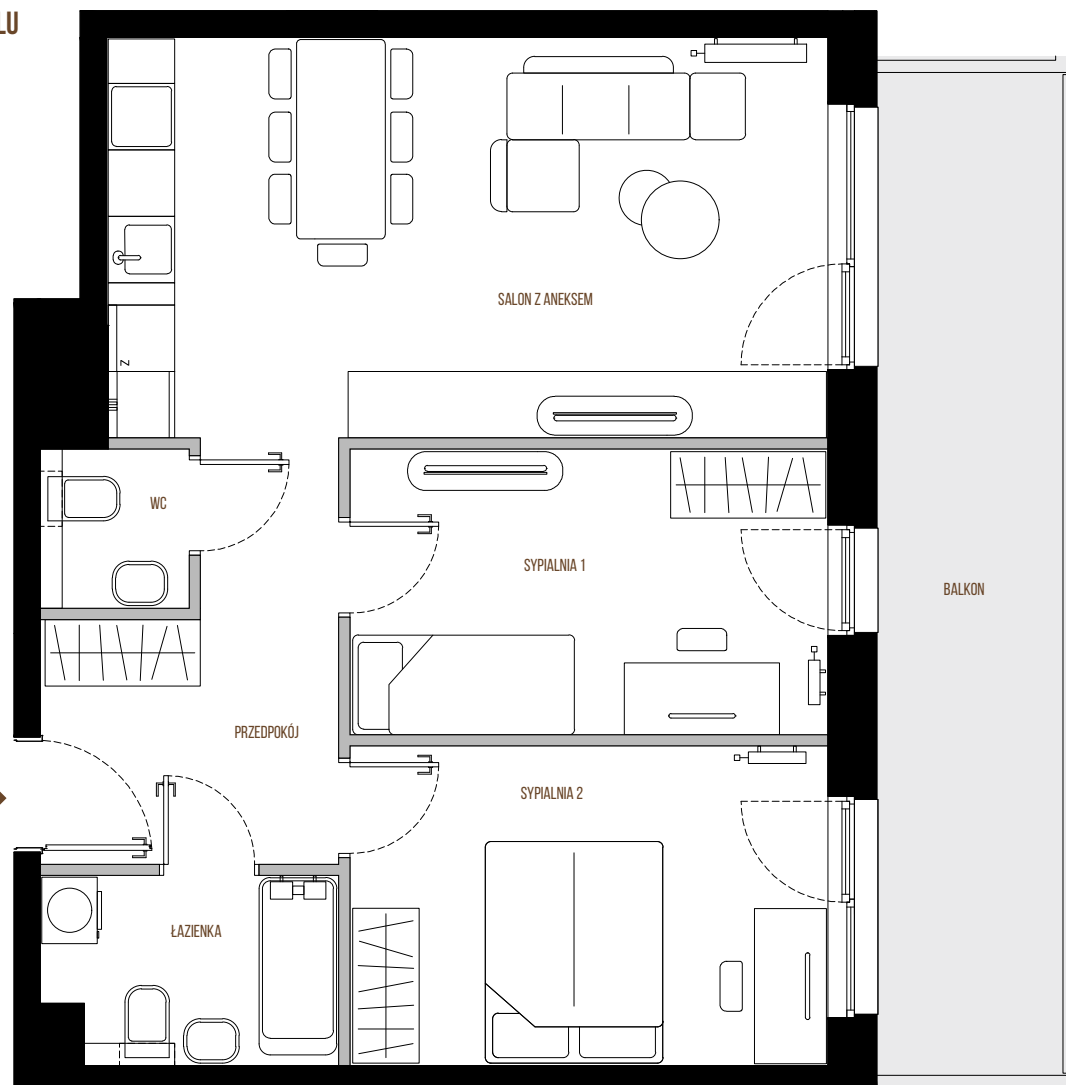

LOKAL NR 217
PIĘTRO 4
KLATKA K7

LICZBA POKOI 3
 POW. UŻYTKOWA 62,46 m²
 POW. CAŁOŚCIOWA 64,93 m²

1. PRZEDPOKÓJ	8,15 m ²	5. WC	2,03 m ²
2. SALON Z ANEKSEM	23,74 m ²	6. ŁAZIENKA	4,48 m ²
3. SYPIALNIA 1	11,42 m ²	BALKON	
4. SYPIALNIA 2	12,64 m ²		

SYTUACJA

RZUT LOKALU

RZUT KONDYGNACJI