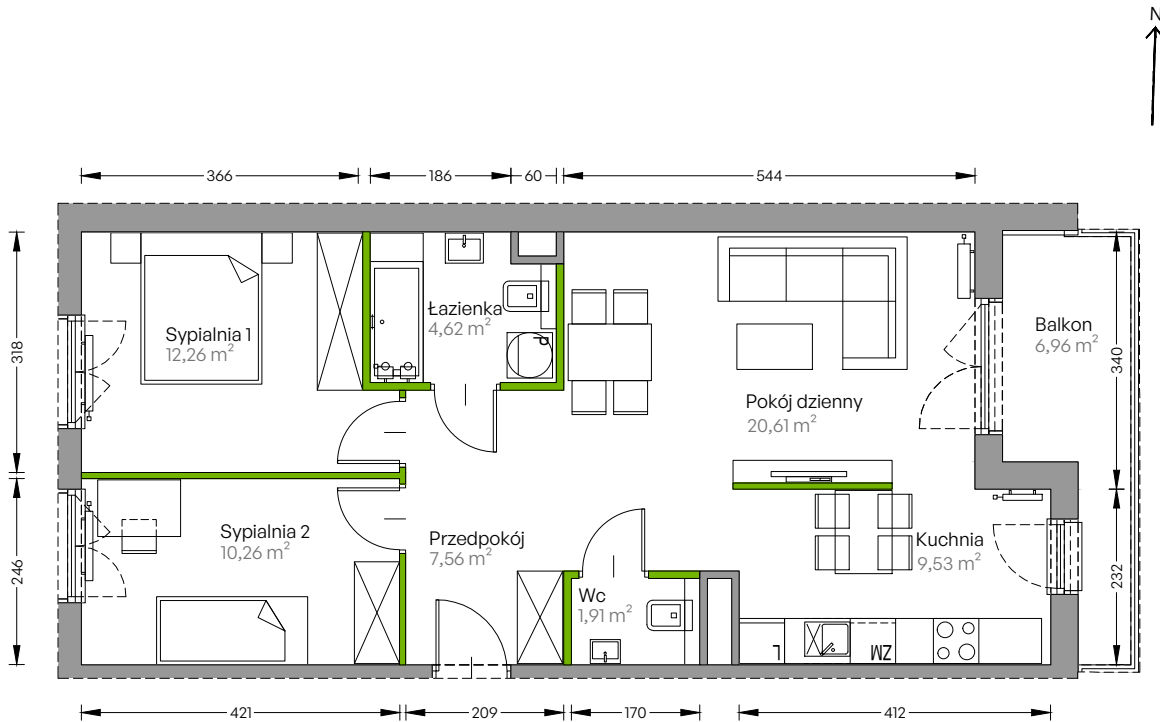

Centralna Vita

nr F.117

Powierzchnia **66,75 m²**

Piętro 2

Aranżacja mieszkania jest przykładowa

Powierzchnia użytkowa

przedpokój	7,56 m ²
sypialnia 1	12,26 m ²
sypialnia 2	10,26 m ²
pokój dzienny	20,61 m ²
kuchnia	9,53 m ²
łazienka	4,62 m ²
wc	1,91 m ²
Razem	66,75 m²
+ balkon	6,96 m ²

Rzut kondygnacji Piętro 2

Plan osiedla Budynek F

U nas nigdy nie płacisz za powierzchnię pod ścianami działowymi!

Powierzchnia użytkowa wg PN-ISO 9836:1997

DEVELIA

Biuro sprzedaży
ul. Grzegorzeczka 77

Tel.: 12 350 57 27
krakow@develia.pl