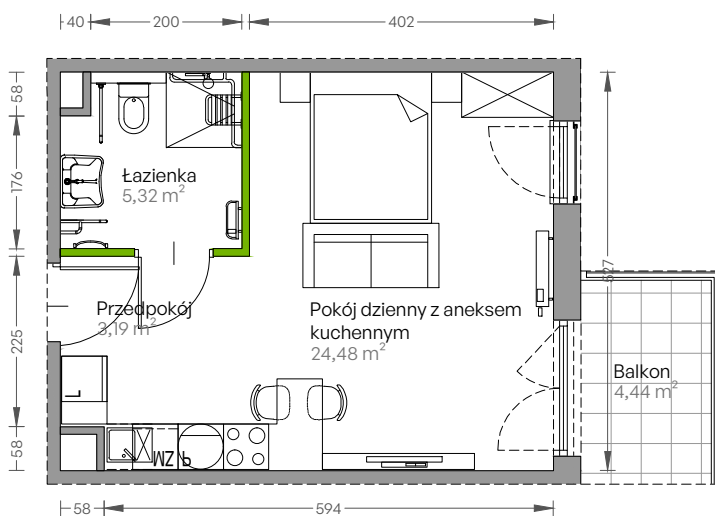

Centralna Vita

nr E.123

Powierzchnia **32,99 m²**

Piętro 6

Aranżacja mieszkania jest przykładowa

Powierzchnia użytkowa

przedpokój	3,19 m ²
pokój dzienny z aneksem kuchennym	24,48 m ²
łazienka	5,32 m ²
Razem	32,99 m²
+balkon	4,44 m ²

Rzut kondygnacji Piętro 6

Plan osiedla Budynek E

U nas nigdy nie płacisz za powierzchnię pod ścianami działowymi!

Powierzchnia użytkowa wg PN-ISO 9836:1997