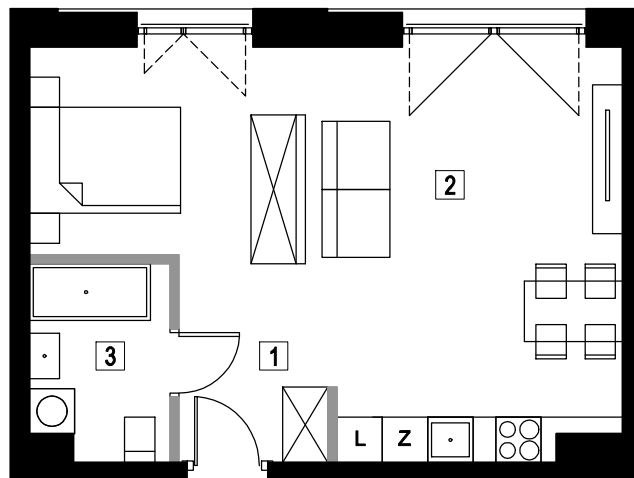

MIESZKANIE 4.2

1	KOMUNIKACJA	5,18 m ²
2	POKÓJ DZIENNY Z ANEKSEM KUCHENNYM	32,09 m ²
3	ŁAZIENKA	4,67 m ²
SUMA		41,94 m ²

0 5[m]