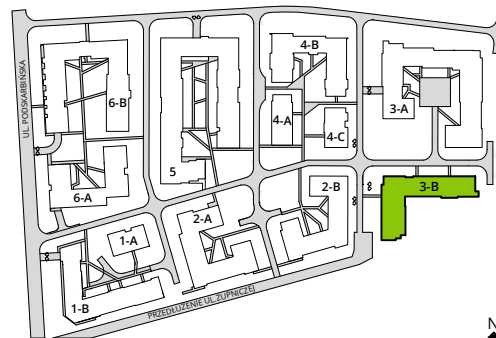

## nr 42

Powierzchnia **33,77m<sup>2</sup>**

Piętro **4**

Aranżacja mieszkania jest przykładowa.

### Powierzchnia **użytkowa**

hol wejściowy	2.45 m <sup>2</sup>
salon z aneksem	17.60 m <sup>2</sup>
aneks sypialniany	8.32 m <sup>2</sup>
łazienka	5.40 m <sup>2</sup>
<b>Razem</b>	<b>33.77 m<sup>2</sup></b>
+balkon	3.75 m <sup>2</sup>

### Plan osiedla **Budynek 3-B**

U nas nigdy nie płacisz za powierzchnię pod ścianami działowymi.