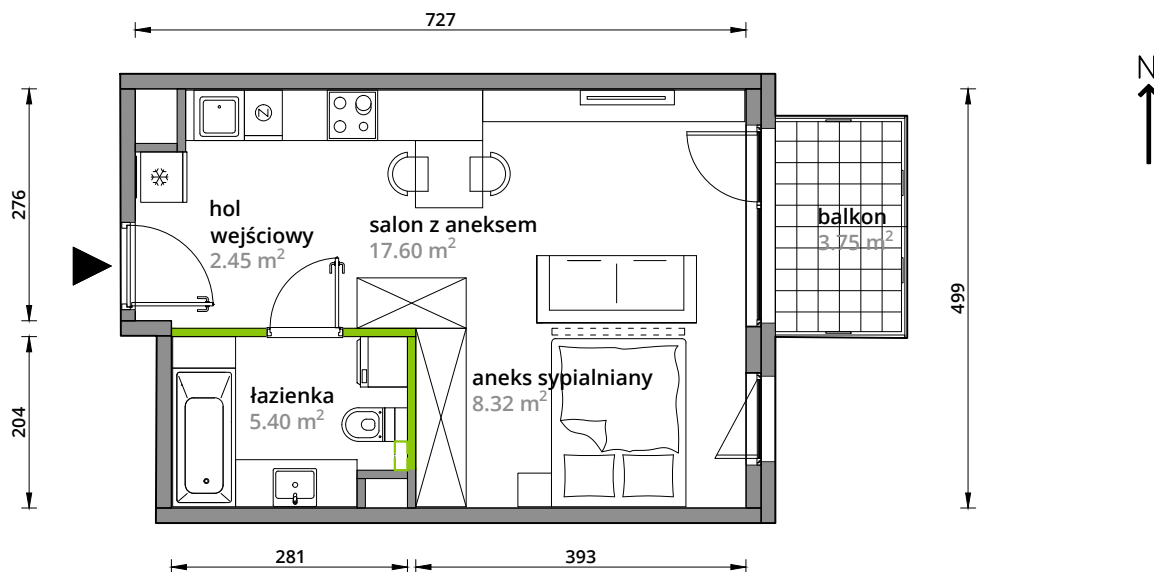

## nr 42

Powierzchnia **33,77m<sup>2</sup>**

Piętro **4**

Aranżacja mieszkania jest przykładowa.

### Powierzchnia **użytkowa**

hol wejściowy	2.45 m <sup>2</sup>
salon z aneksem	17.60 m <sup>2</sup>
aneks sypialniany	8.32 m <sup>2</sup>
łazienka	5.40 m <sup>2</sup>
<b>Razem</b>	<b>33.77 m<sup>2</sup></b>
+balkon	3.75 m <sup>2</sup>