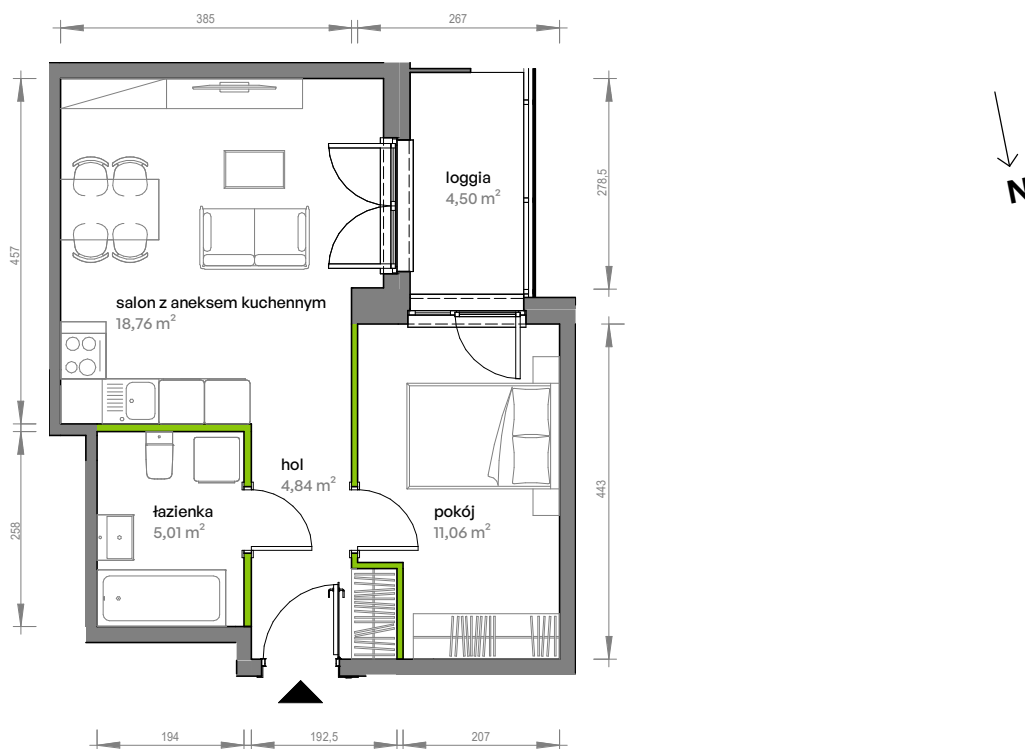

Unii Lubelskiej Vita.

nr A.02.029

Powierzchnia **39,67 m²**

Piętro 2

Aranżacja mieszkania jest przykładowa

Powierzchnia użytkowa

hol	4,84 m ²
pokój	11,06 m ²
salon z aneksem kuchennym	18,76 m ²
łazienka	5,01 m ²
Razem	39,67 m²
+ loggia	4,50 m ²

Rzut kondygnacji Piętro 2

Plan osiedla

U nas nigdy nie płacisz za powierzchnię pod ścianami działowymi