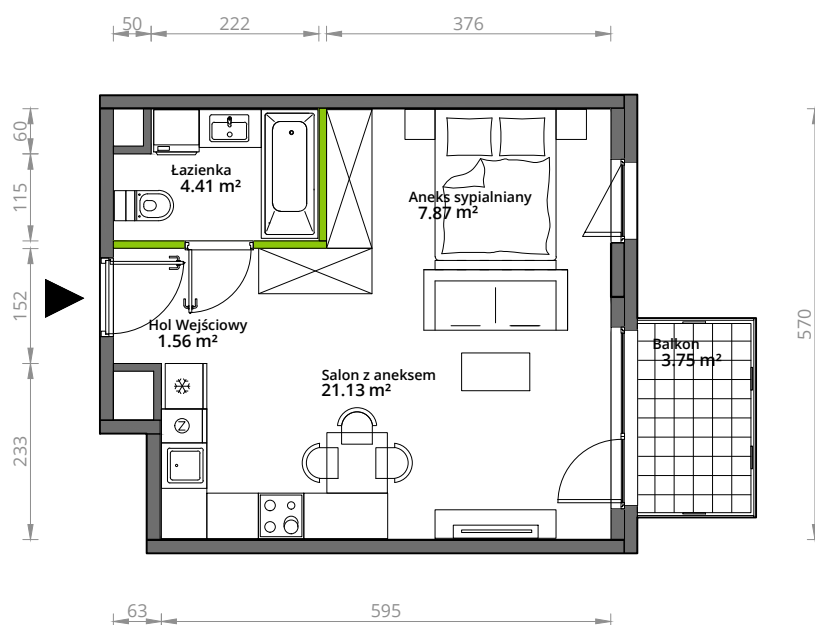

Aleje Praskie.

nr 152

Powierzchnia **34,97 m²**

Piętro 1

Aranżacja mieszkania jest przykładowa.

Powierzchnia użytkowa

| | |
|-------------------|----------------------------|
| hol wejściowy | 1.56 m ² |
| łazienka | 4.41 m ² |
| aneks sypialniany | 7.87 m ² |
| salon z aneksem | 21.13 m ² |
| Razem | 34,97 m² |
| +balkon | 3.75 m ² |

Rzut kondygnacji 1

Plan osiedla Budynek 5

U nas nigdy nie płacisz za powierzchnię pod ścianami działowymi.