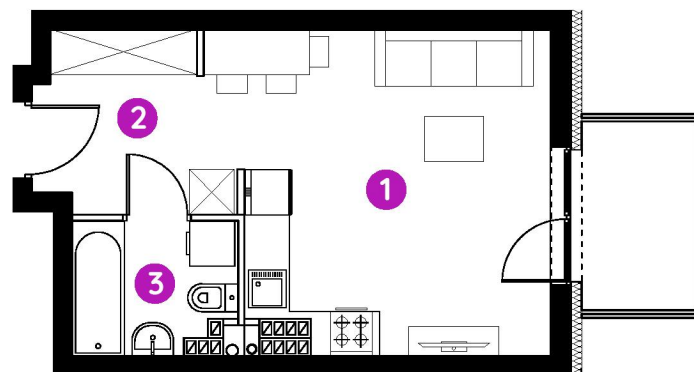

# Murapol Aviator

Toruń | ul. Grudziądzka 115

lokal **1.A.3.06**

piętro **3**

budynek **1**

1. salon z aneksem kuch. **17,60 m<sup>2</sup>**

2. hol **5,74 m<sup>2</sup>**

3. łazienka **3,57 m<sup>2</sup>**

metraż **26,91 m<sup>2</sup>**

balkon **3,75 m<sup>2</sup>**

0 1 2 5m

Podziałka podana z tolerancją +/- 5%

Aranżacja mieszkania ma charakter poglądowy.

Biuro Sprzedaży: Toruń, ul. Grudziądzka 115 - T: (56) 647 15 49, M: [torun@murapol.pl](mailto:torun@murapol.pl). Centrala: Bielsko-Biała, ul. Dworkowa 4, T: 33 819 33 33, M: [sekretariat@murapol.pl](mailto:sekretariat@murapol.pl), [murapol.pl](http://murapol.pl)

UWAGA: Powierzchnia liczona wg PN-ISO 9836; 2022. Na etapie projektu wykonawczego i realizacji obiektu mogą wystąpić korekty w powierzchni lokali i układzie ścian, powierzchnia liczona w stanie wykończonym. Do obliczeń przyjęto 1,5 cm tynku.