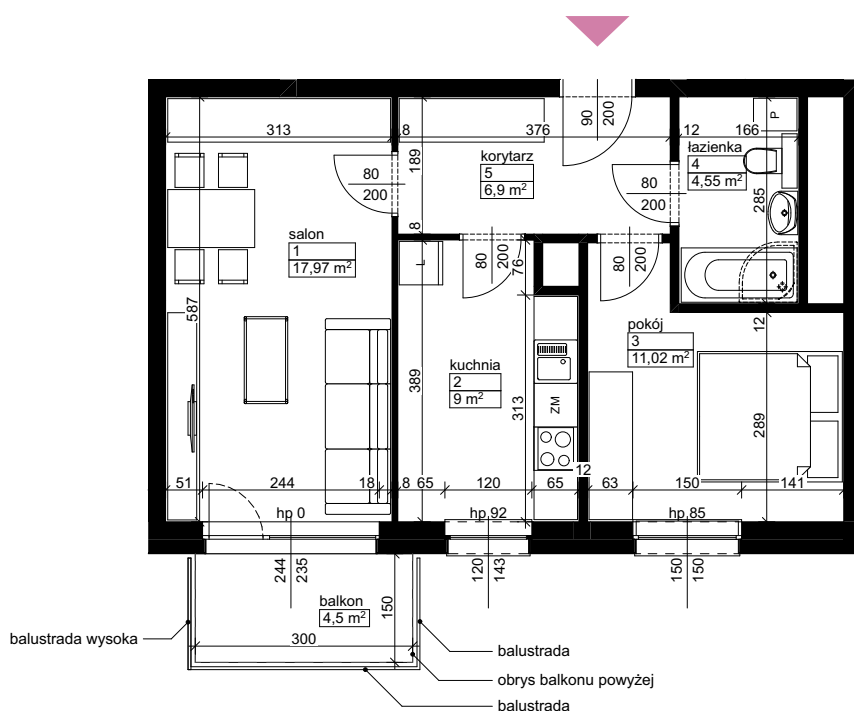

Lokalizacja osiedla

Położenie budynku

Skala 1:4000

Położenie mieszkania

Skala 1:2200

MAJTA
WOŁKOWYSKA

BUDYNEK MIESZKALNY
WIELORODZINNY
UL. WOŁKOWYSKA
W POZNANIU

SKALA
1:100

Wymiary podano w świetle ścian surowych, powierzchnie podano w świetle ścian otynkowanych.

OPIS MIESZKANIA:

Numer: **A2/2/1/5**
Powierzchnia: 49,44 m²
Kondygnacja: Piętro +1
Struktura: 2 pokoje z kuchnią
Cena brutto:
Cena brutto/m²: