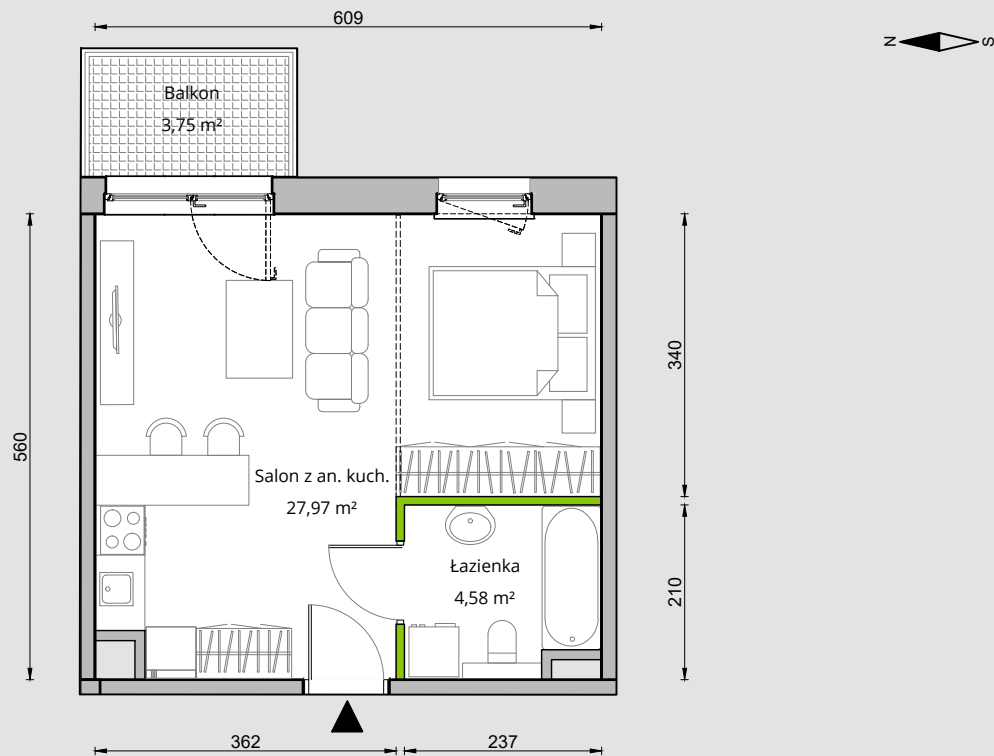

## A.1.3.7

Szmaragdowy Park  
OSIEDLE

RZUT MIESZKANIA 32,55 m<sup>2</sup>

2 PIĘTRO

Aranżacja mieszkania przykładowa.

### POWIERZCHNIA UŻYTKOWA

nie uwzględnia powierzchni pod ścianami działowymi

Salon z an. kuch. 27,97 m<sup>2</sup>

Łazienka 4,58 m<sup>2</sup>

**RAZEM 32,55 m<sup>2</sup>**

+Balkon 3,75 m<sup>2</sup>

### BUDYNEK A

W Dewellii nie płacisz za powierzchnię pod ścianami działowymi!

Powierzchnia (bez ścian działowych) 32,55 m<sup>2</sup>

**Powierzchnia pod ścianami działowymi 0,59 m<sup>2</sup>**

Powierzchnia użytkowa wg PN-ISO 9836:1997 33,14 m<sup>2</sup>