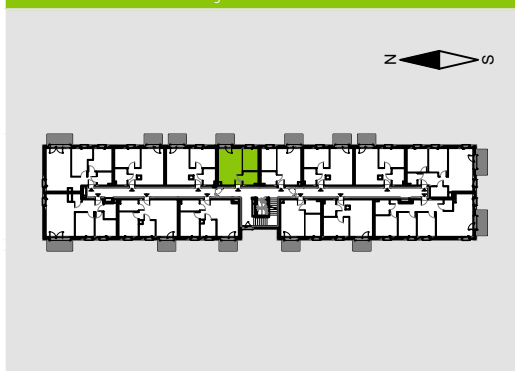

RZUT KONDYGNACJI