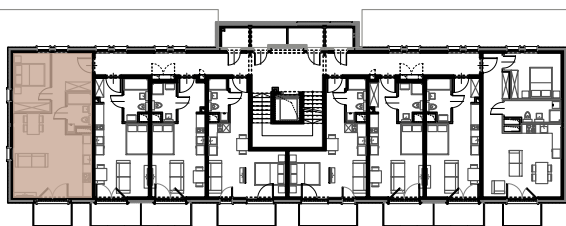

ŚWIERADOWSKA

APARTAMENTY

Budynek	B1
Mieszkanie	SWA/1/11
Powierzchnia	47,53 m ²
Pokoje	2
Piętro	1
Balkon	3,72 m ²