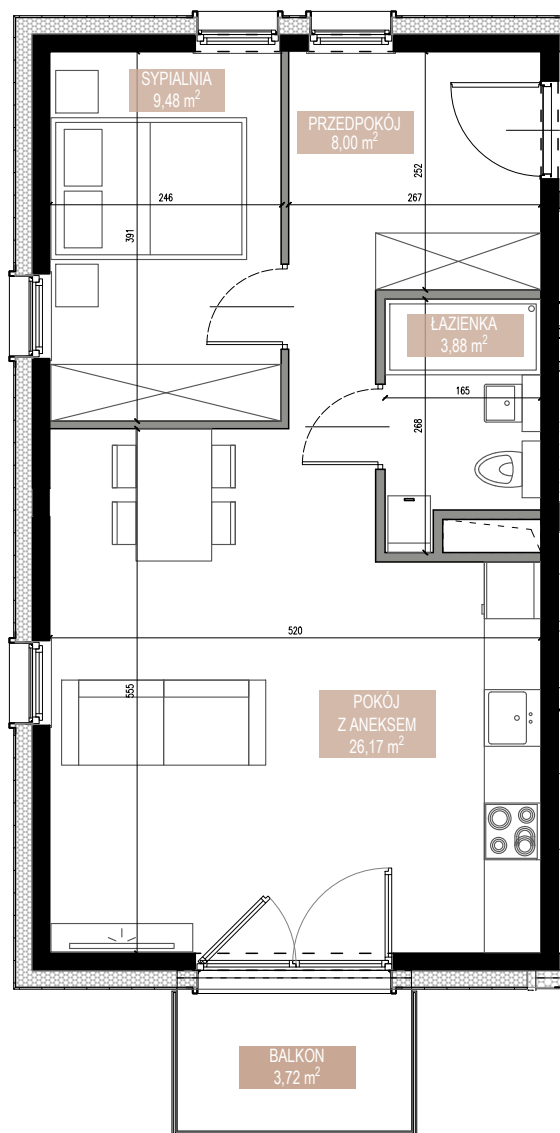

ŚWIERADOWSKA

APARTAMENTY

Budynek	B1
Mieszkanie	SWA/1/11
Powierzchnia	47,53 m ²
Pokoje	2
Piętro	1
Balkon	3,72 m ²