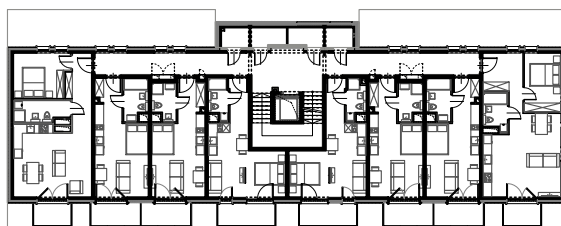

ŚWIERADOWSKA

APARTAMENTY

Budynek	B1
Mieszkanie	SWA/1/11
Powierzchnia	47,53 m ²
Pokoje	2
Piętro	1
Balkon	3,72 m ²