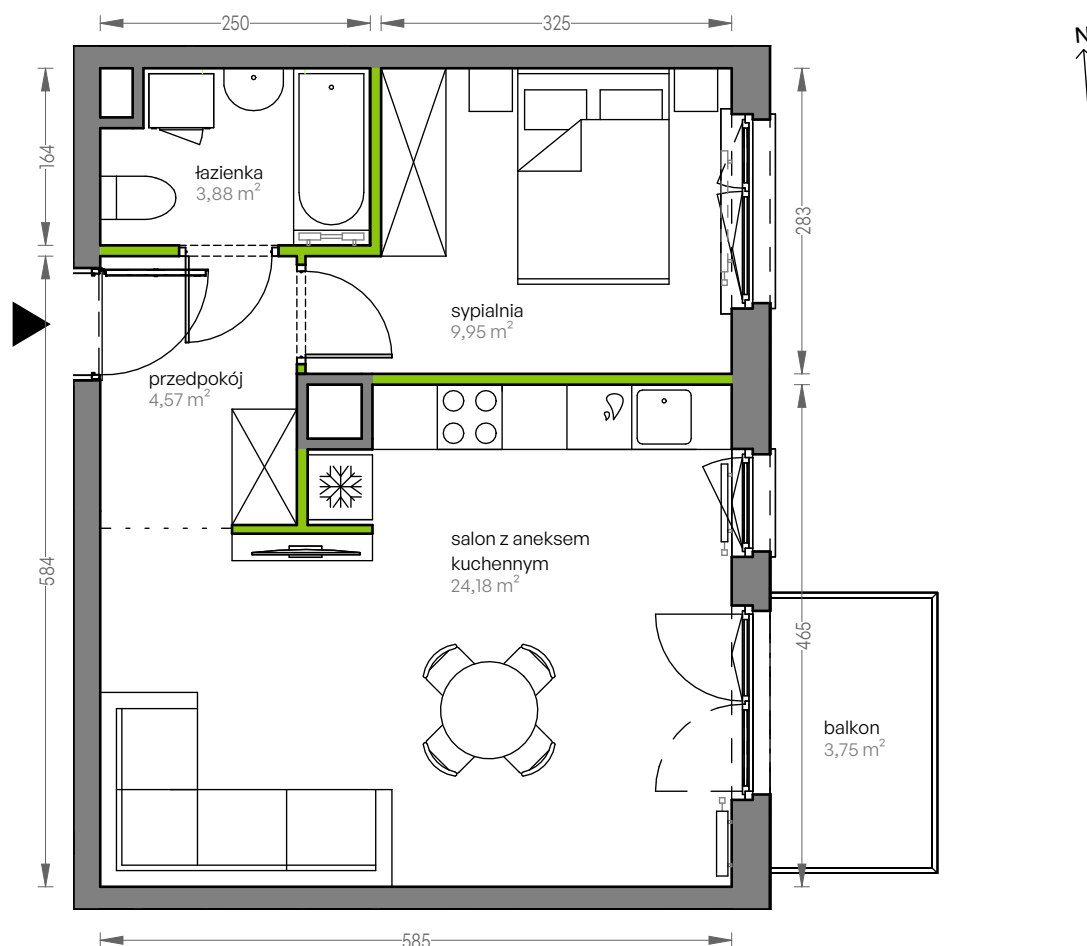

CITY VIBE.

nr F.109

Powierzchnia **42,58 m²**

Piętro 4

Aranżacja mieszkania jest przykładowa

Powierzchnia użytkowa

salon z aneksem kuchennym	24,18 m ²
przedpokój	4,57 m ²
łazienka	3,88 m ²
sypialnia	9,95 m ²
Razem	42,58 m²
+ balkon	3,75 m ²

Rzut kondygnacji Piętro 4

Plan osiedla Budynek F

U nas nigdy nie płacisz za powierzchnię pod ścianami działowymi