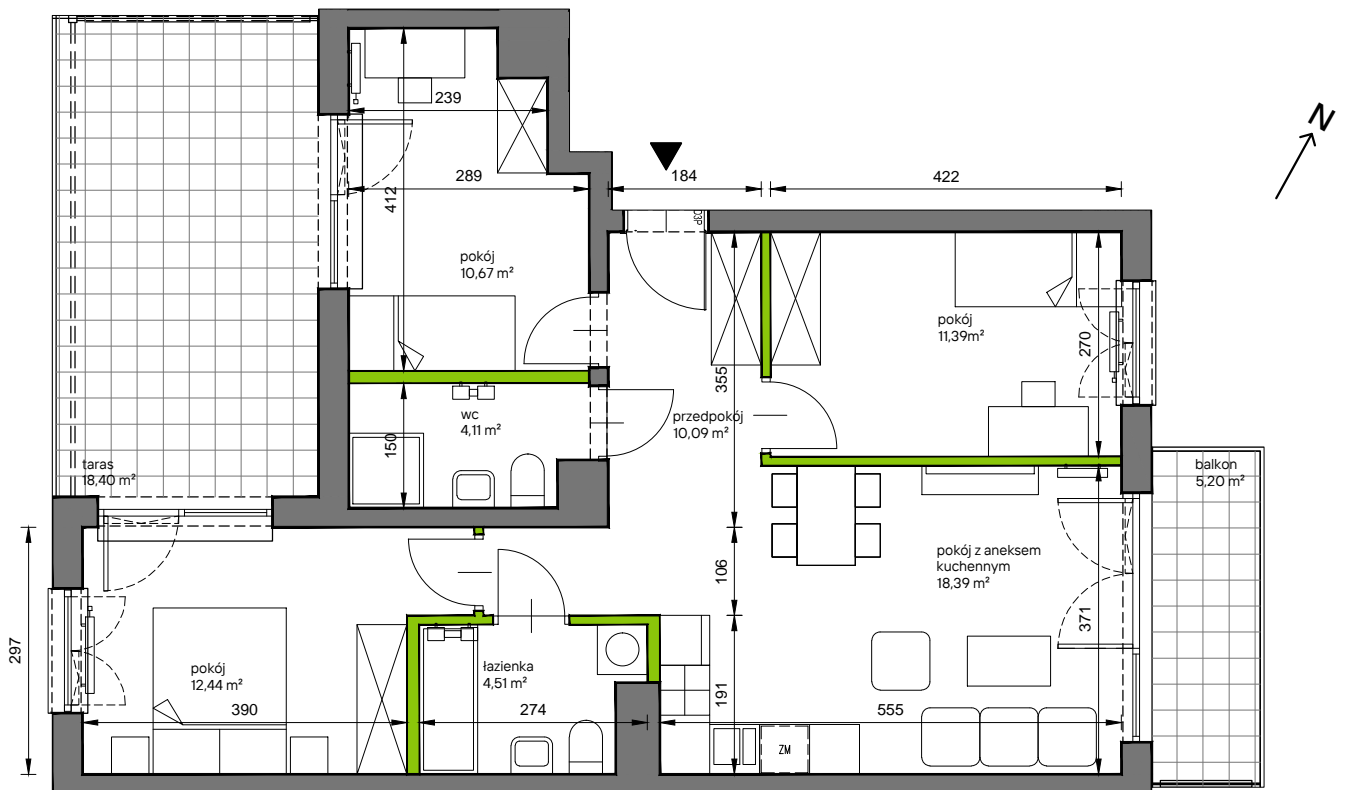

Słoneczne Miasteczko

nr C.037

Powierzchnia **71,60 m²**

Piętro **4**

Aranżacja mieszkania jest przykładowa

Powierzchnia **użytkowa**

przedpokój	10,09 m ²
łazienka	4,51 m ²
wc	4,11 m ²
pokój z aneksem kuchennym	18,39 m ²
pokój	11,39 m ²
pokój	12,44 m ²
pokój	10,67 m ²
Razem	71,60 m²
+balkon	5,20 m ²
+taras	18,40 m ²

Rzut kondygnacji **Piętro 4**

Plan osiedla

Budynek C

U nas nigdy nie płacisz za powierzchnię pod ścianami działowymi