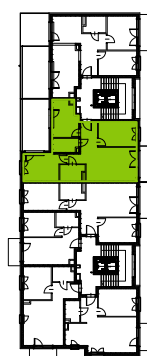

Słoneczne Miasteczko

nr C.037

Powierzchnia **71,60 m²**

Piętro **4**

Aranżacja mieszkania jest przykładowa

Powierzchnia **użytkowa**

przedpokój	10,09 m ²
łazienka	4,51 m ²
wc	4,11 m ²
pokój z aneksem kuchennym	18,39 m ²
pokój	11,39 m ²
pokój	12,44 m ²
pokój	10,67 m ²
Razem	71,60 m²
+balkon	5,20 m ²
+taras	18,40 m ²

Rzut kondygnacji **Piętro 4**

Plan osiedla

Budynek C

U nas nigdy nie płacisz za powierzchnię pod ścianami działowymi