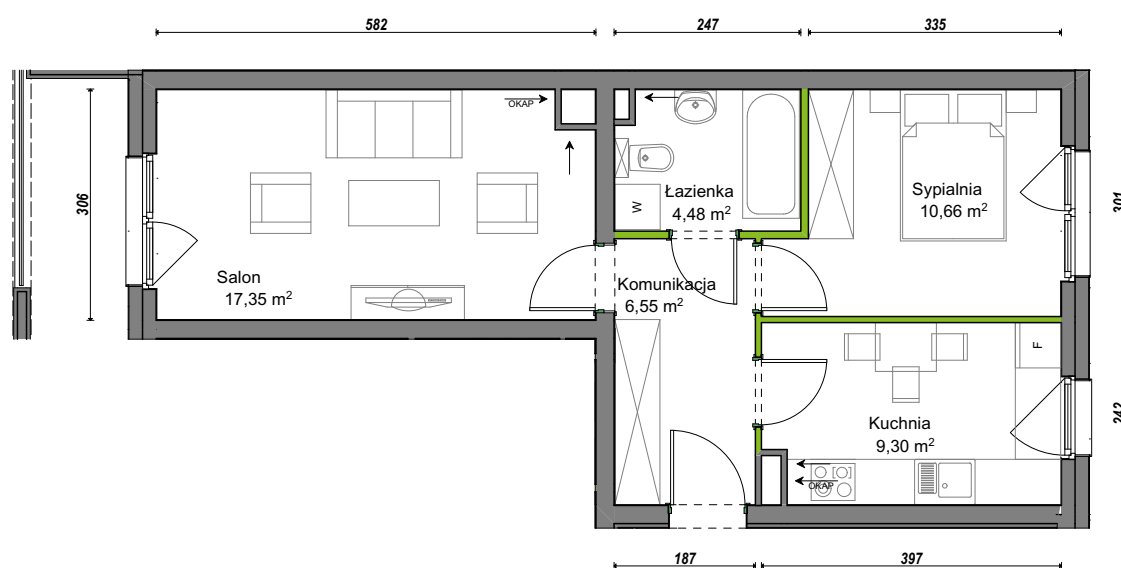

Orawska Vita.

nr C2/H/06

Powierzchnia **48,34 m²**

Piętro **1**

Aranżacja mieszkania jest przykładowa.

Powierzchnia użytkowa

Komunikacja	6,55 m ²
Kuchnia	9,30 m ²
Łazienka	4,48 m ²
Salon	17,35 m ²
Sypialnia	10,66 m ²
Razem	48,34 m²
+Balkon	4,83 m ²

Rzut kondygnacji Piętro 1

U nas nigdy nie płacisz za powierzchnię pod ścianami działowymi.