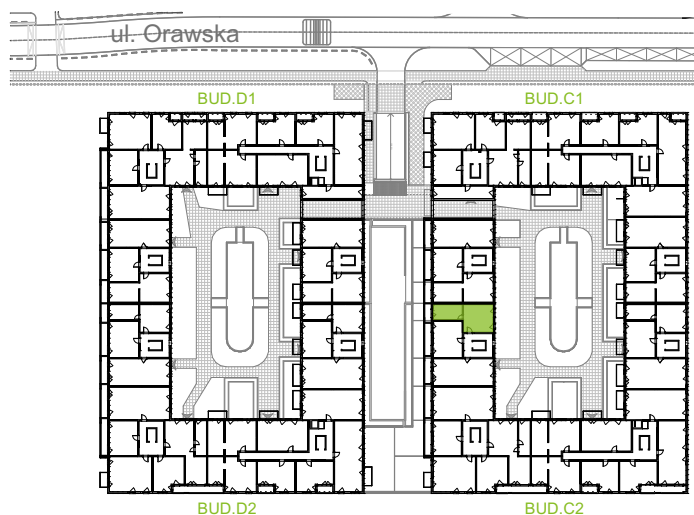

Orawska Vita.

nr C2/H/06

Powierzchnia **48,34 m²**

Piętro **1**

Aranżacja mieszkania jest przykładowa.

Powierzchnia użytkowa

Komunikacja	6,55 m ²
Kuchnia	9,30 m ²
Łazienka	4,48 m ²
Salon	17,35 m ²
Sypialnia	10,66 m ²
Razem	48,34 m²
+Balkon	4,83 m ²

Rzut kondygnacji Piętro 1

U nas nigdy nie płacisz za powierzchnię pod ścianami działowymi.