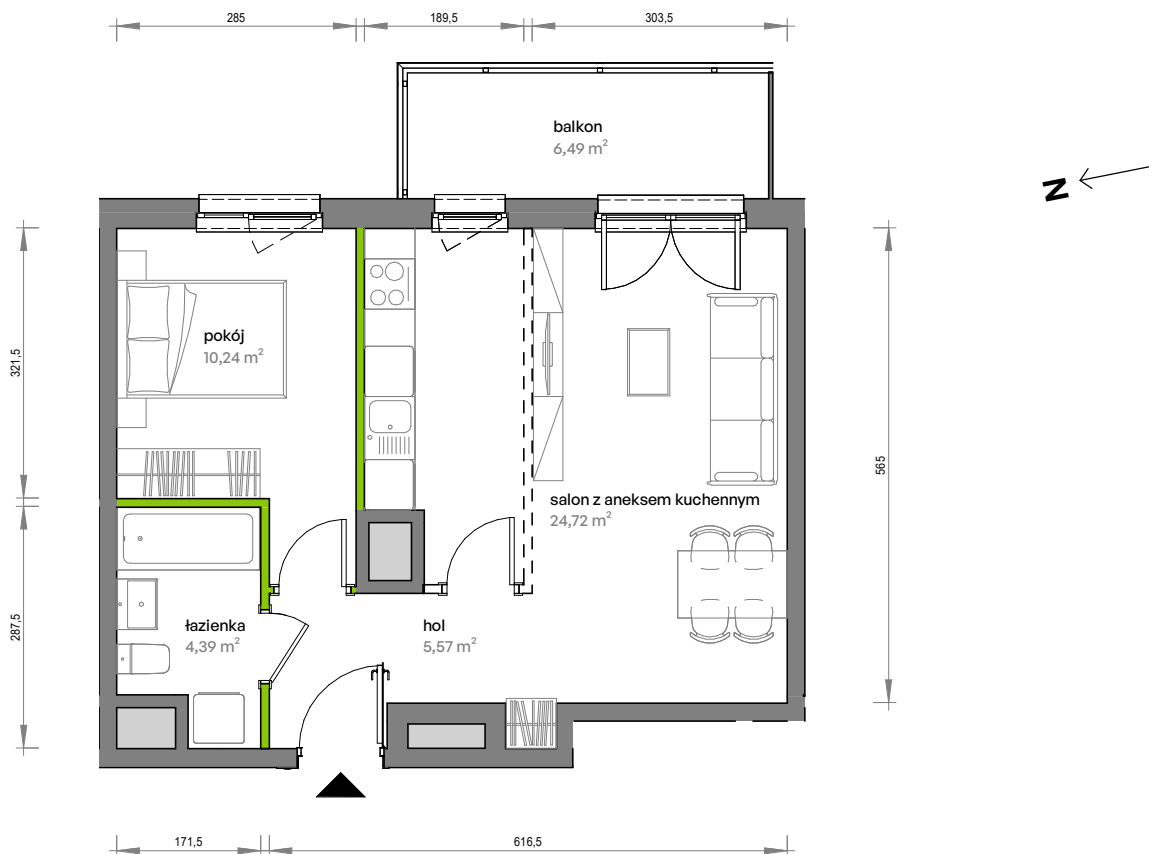

Unii Lubelskiej Vita.

nr A.02.023

Powierzchnia **44,92 m²**

Piętro 2

Aranżacja mieszkania jest przykładowa

Powierzchnia użytkowa

hol	5,57 m ²
pokój	10,24 m ²
salon z aneksem kuchennym	24,72 m ²
łazienka	4,39 m ²
Razem	44,92 m²
+ balkon	6,49 m ²

Rzut kondygnacji Piętro 2

Plan osiedla

U nas nigdy nie płacisz za powierzchnię pod ścianami działowymi