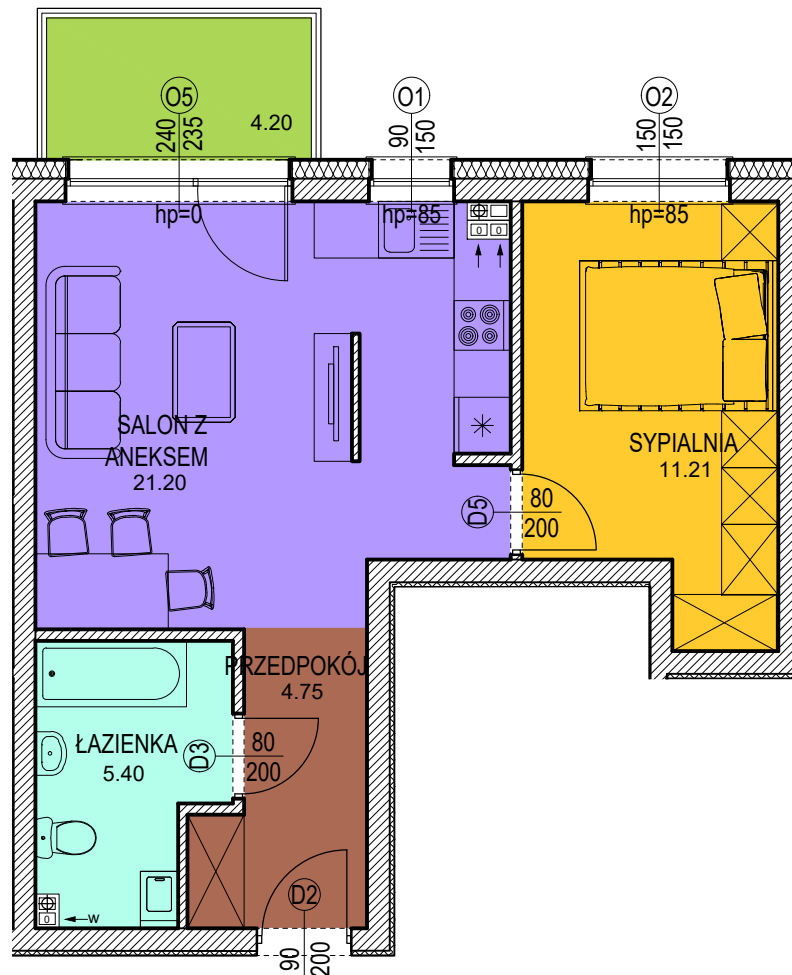

Osiedle  
Zuchów

SCHEMAT BUDYNKU  
LOKALIZACJA MIESZKANIA

ŁÓDŹ ul. ZUCHÓW

BUDYNEK:

**A**

KONDYGNACJA:

**PARTER (0)**

NUMER MIESZKANIA:

**4**

TYP LOKALU:

**2P+aK**

POWIERZCHNIA:  
BEZ BALKONÓW

**42,56 m<sup>2</sup>**

INWESTOR:

Varitex Sp z o.o.  
95-550 Łódź  
ul. Żeromskiego 96  
(42)254-00-00  
(42)254-00-05  
www.varitex.pl

UWAGI:

Wypożyczenie i zagospodarowanie lokalu ma charakter poglądowy i nie stanowi oferty handlowej. Powierzchnia liczona wg normy PN-ISO 9836:2022. Podane powierzchnie mogą ulec zmianom w zakresie +/-2%, a ich ostateczna wartość będzie ustalona na podstawie obmiaru powykonawczego.