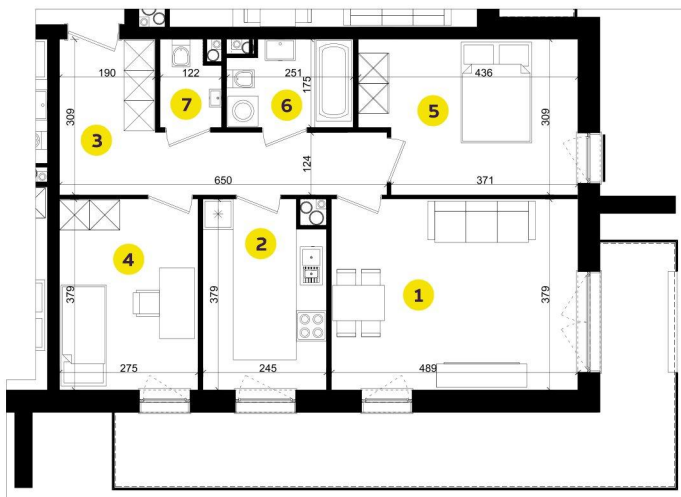

MIESZKANIE E4C

Pow.: 67,26 m²

Piętro: 3

**NOWE
ZŁOTNO**

1. Salon	18,36 m
2. Kuchnia	8,79 m
3. Przedpokój	11,38 m
4. Pokój	10,29 m
5. Pokój	12,45 m
6. Łazienka	4,11 m
7. Łazienka	1,88 m

Powierzchnia: 67,26 m²

Balkon: 21,47 m²