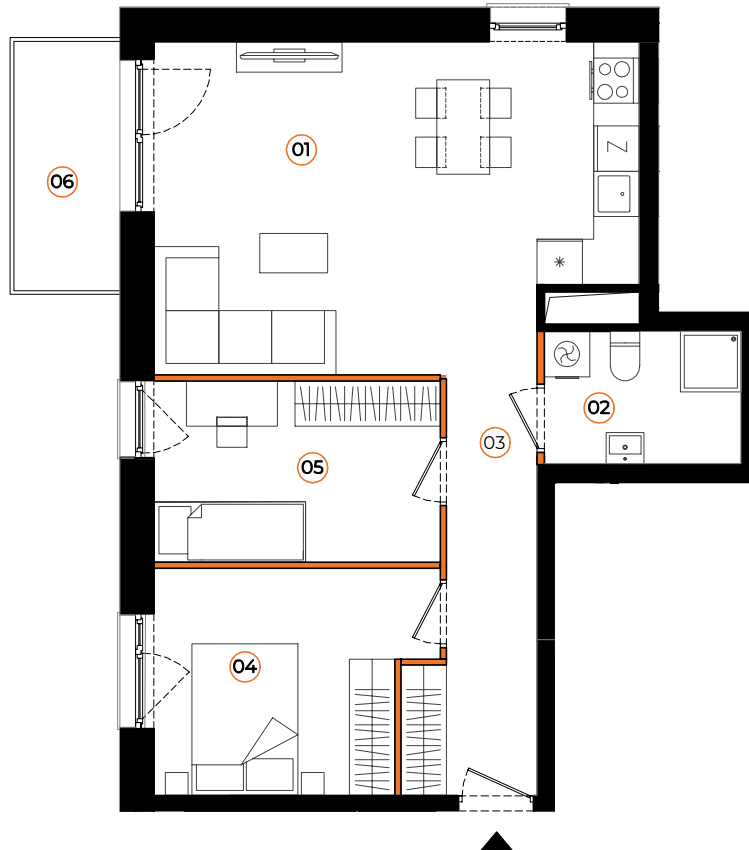

WIADUKTOWA 7/21

2 piętro, 3 pokoje, pow. 57,93m²

ściany działowe

Karta katalogowa ma charakter informacyjny i nie stanowi oferty zgodnie z zasadami kc. Powierzchnia lokalu obliczana została zgodnie z normą ISO 9836:2022-07. Aranżacja wnętrza ma charakter wyłącznie ilustracyjny. Urządzenia sanitarne, kuchenne, drzwi wewnętrzne i elementy aranżacji nie stanowią wyposażenia lokalu.

WIADUKTOWA

01	SALON Z ANEKSEM	26,48m ²
02	ŁAZIENKA	4,54m ²
03	KORYTARZ	7,71m ²
04	POKÓJ	10,20m ²
05	POKÓJ	9,00m ²
SUMA:		57,93m²
06	BALKON	5,40m ²

71 372 50 00
sprzedaz.wroclaw@pdsa.pl

 **PROFIT**
DEVELOPMENT