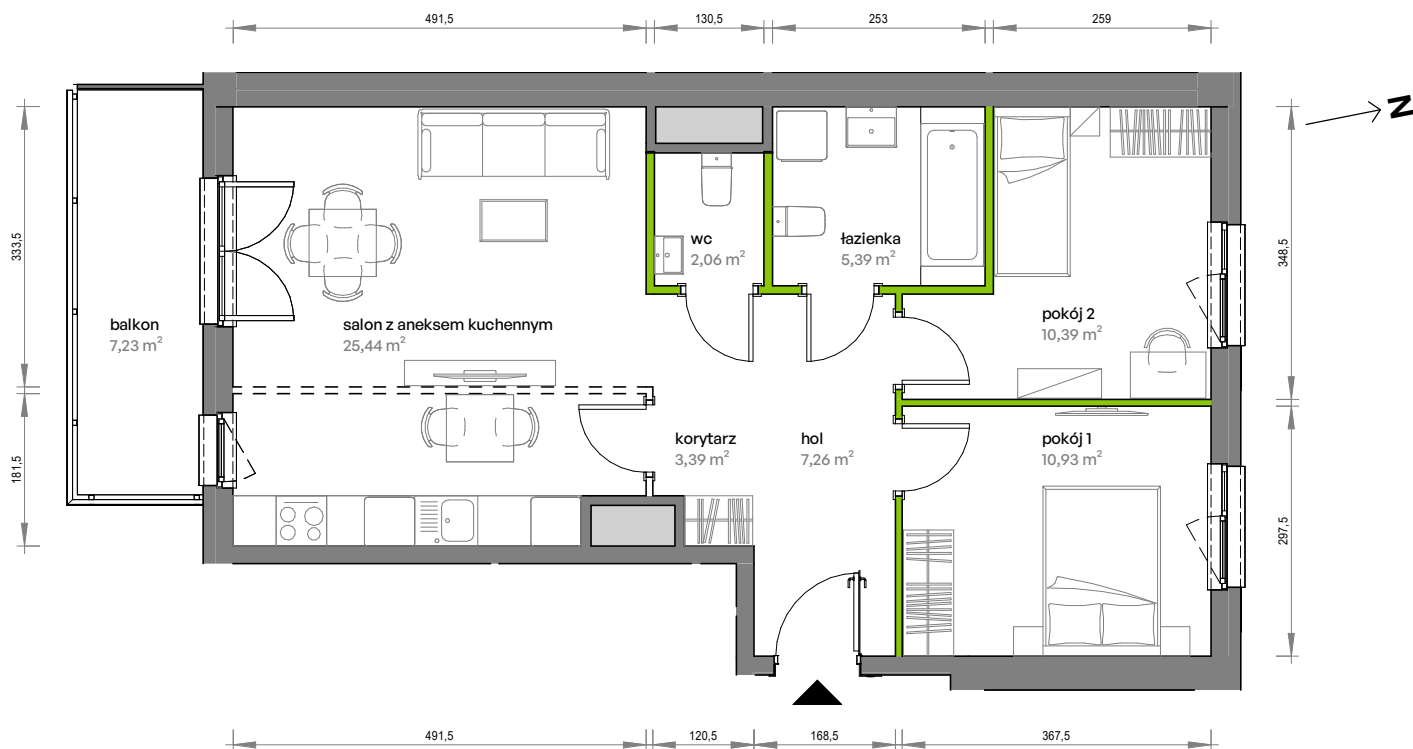

Unii Lubelskiej Vita.

nr B.04.163

Powierzchnia **64,86 m²**

Piętro 4

Aranżacja mieszkania jest przykładowa

Powierzchnia użytkowa

hol	7,26 m ²
korytarz	3,39 m ²
pokój 1	10,93 m ²
pokój 2	10,39 m ²
salon z aneksem kuchennym	25,44 m ²
wc	2,06 m ²
łazienka	5,39 m ²
Razem	64,86 m²
+ balkon	7,23 m ²

U nas nigdy nie płacisz za powierzchnię pod ścianami działowymi

Rzut kondygnacji Piętro 4

Plan osiedla