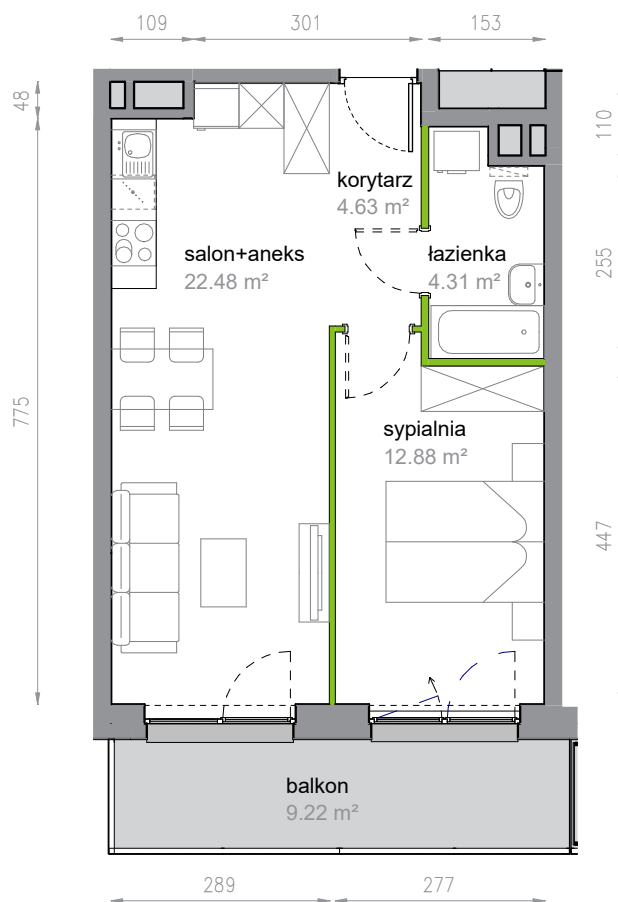

Piękna Vita.

2/5/24

Powierzchnia 44.30 m²

Piętro 5

Aranżacja mieszkania jest przykładowa

Powierzchnia użytkowa

korytarz	4.63 m ²
salon+aneks	22.48 m ²
sypialnia	12.88 m ²
łazienka	4.31 m ²
Razem	44.30 m ²
+ balkon	9.22 m ²

Rzut kondygnacji Piętro 5

Plan osiedla Klatka 2

U nas nigdy nie płacisz za powierzchnię pod ścianami działowymi