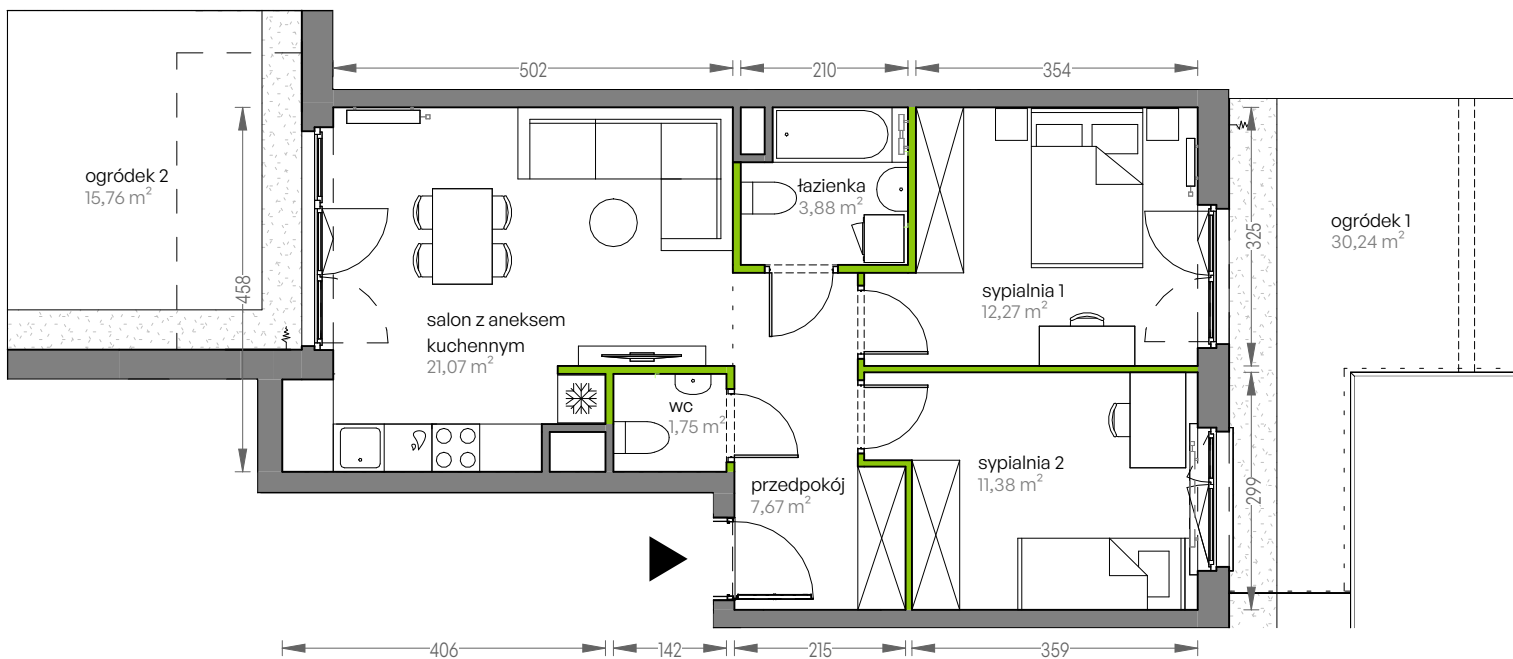

CITY VIBE.

nr F.070

Powierzchnia **58,02 m²**

Parter

Aranżacja mieszkania jest przykładowa

Powierzchnia użytkowa

salon z aneksem kuchennym	21,07 m ²
łazienka	3,88 m ²
sypialnia 1	12,27 m ²
sypialnia 2	11,38 m ²
przedpokój	7,67 m ²
wc	1,75 m ²
Razem	58,02 m²
+ogródek 1	30,24 m ²
+ogródek 2	15,76 m ²

Rzut kondygnacji Parter

Plan osiedla Budynek F

U nas nigdy nie płacisz za powierzchnię pod ścianami działowymi