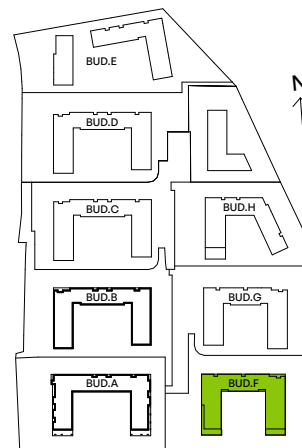

CITY VIBE.

nr F.070

Powierzchnia **58,02 m²**

Parter

Aranżacja mieszkania jest przykładowa

Powierzchnia użytkowa

salon z aneksem kuchennym	21,07 m ²
łazienka	3,88 m ²
sypialnia 1	12,27 m ²
sypialnia 2	11,38 m ²
przedpokój	7,67 m ²
wc	1,75 m ²
Razem	58,02 m²
+ogródek 1	30,24 m ²
+ogródek 2	15,76 m ²

Rzut kondygnacji Parter

Plan osiedla Budynek F

U nas nigdy nie płacisz za powierzchnię pod ścianami działowymi