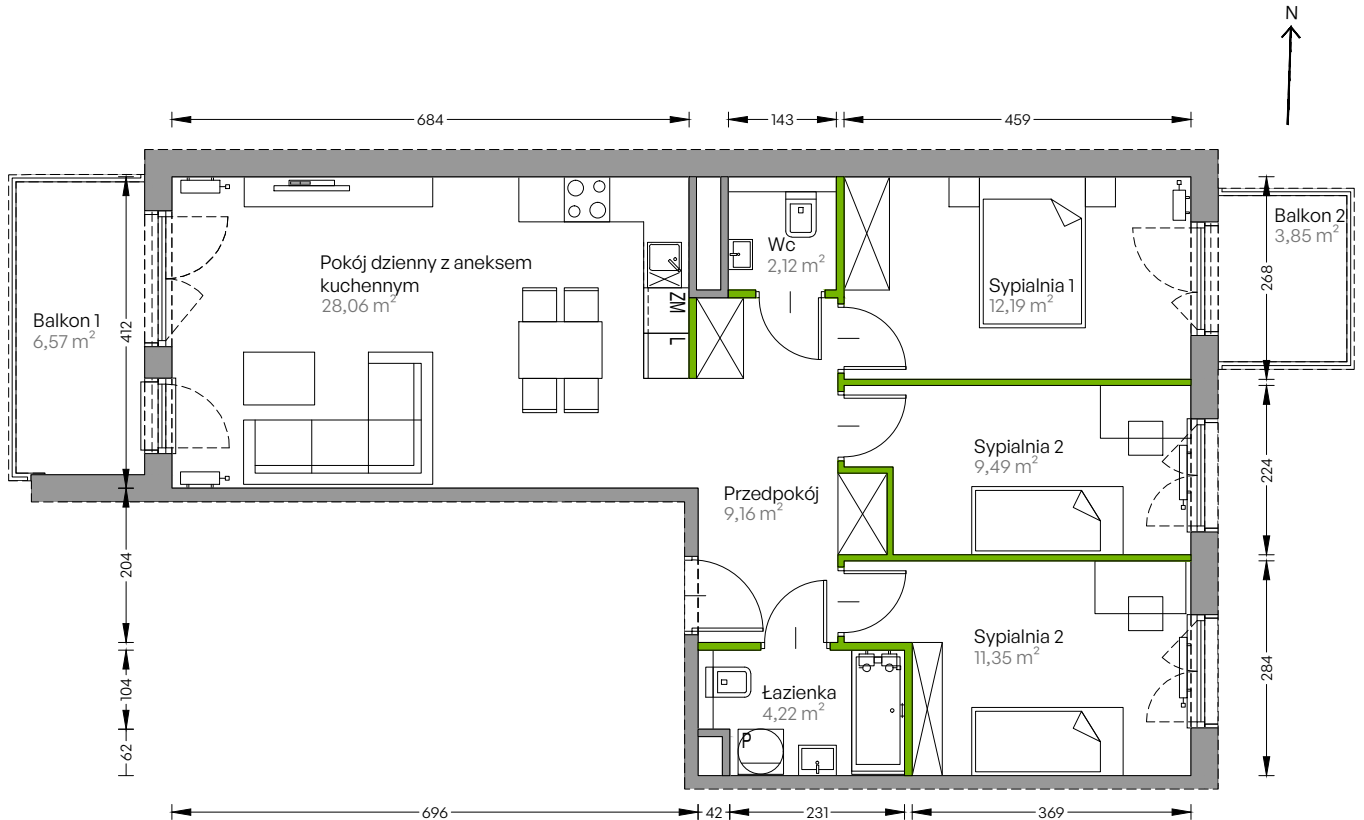

Centralna Vita

nr F.020

Powierzchnia **76,59 m²**

Piętro 4

Aranżacja mieszkania jest przykładowa

Powierzchnia użytkowa

przedpokój	9,16 m ²
sypialnia 1	12,19 m ²
sypialnia 2	9,49 m ²
sypialnia 3	11,35 m ²
pokój dzienny z aneksem kuchennym	28,06 m ²
łazienka	4,22 m ²
wc	2,12 m ²
Razem	76,59 m²
+balkon 1	6,57 m ²
+balkon 2	3,85 m ²

U nas nigdy nie płacisz za powierzchnię pod ścianami działowymi!

Powierzchnia użytkowa wg PN-ISO 9836:1997

Rzut kondygnacji Piętro 4

Plan osiedla Budynek F