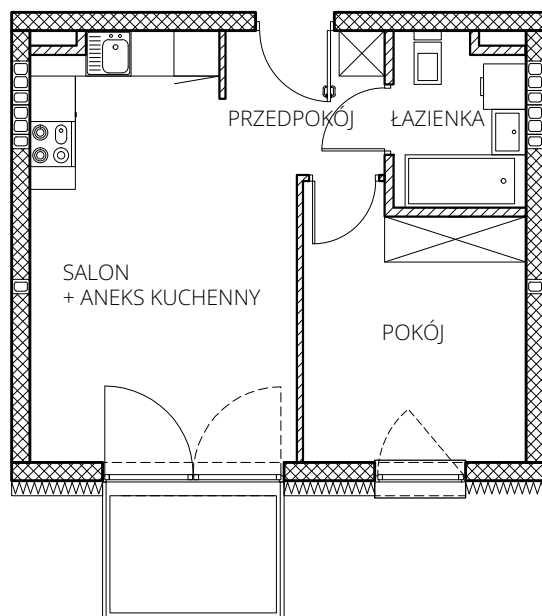

Mszczonove

ZESPÓŁ WIELORODZINNYCH BUD. MIESZKALNYCH
MSZCZONÓW, DZIAŁKA NR EW. 1634/17 OBRĘB 0001

POŁOŻENIE LOKALU NA TERENIE BUDYNKU

KARTA LOKALU - BUDYNEK D

NUMER LOKALU	PIĘTRO	POWIERZCHNIA UŻYTKOWA [m ²]	POWIERZCHNIA BALKONU [m ²]
23	3	35,36	4,10

ZESTAWIENIE POMIESZCZEŃ

POKÓJ	9,90 m ²
ŁAZIENKA	3,74 m ²
PRZEDPOKÓJ	3,90 m ²
SALON + ANEKS KUCHENNY	17,82 m ²