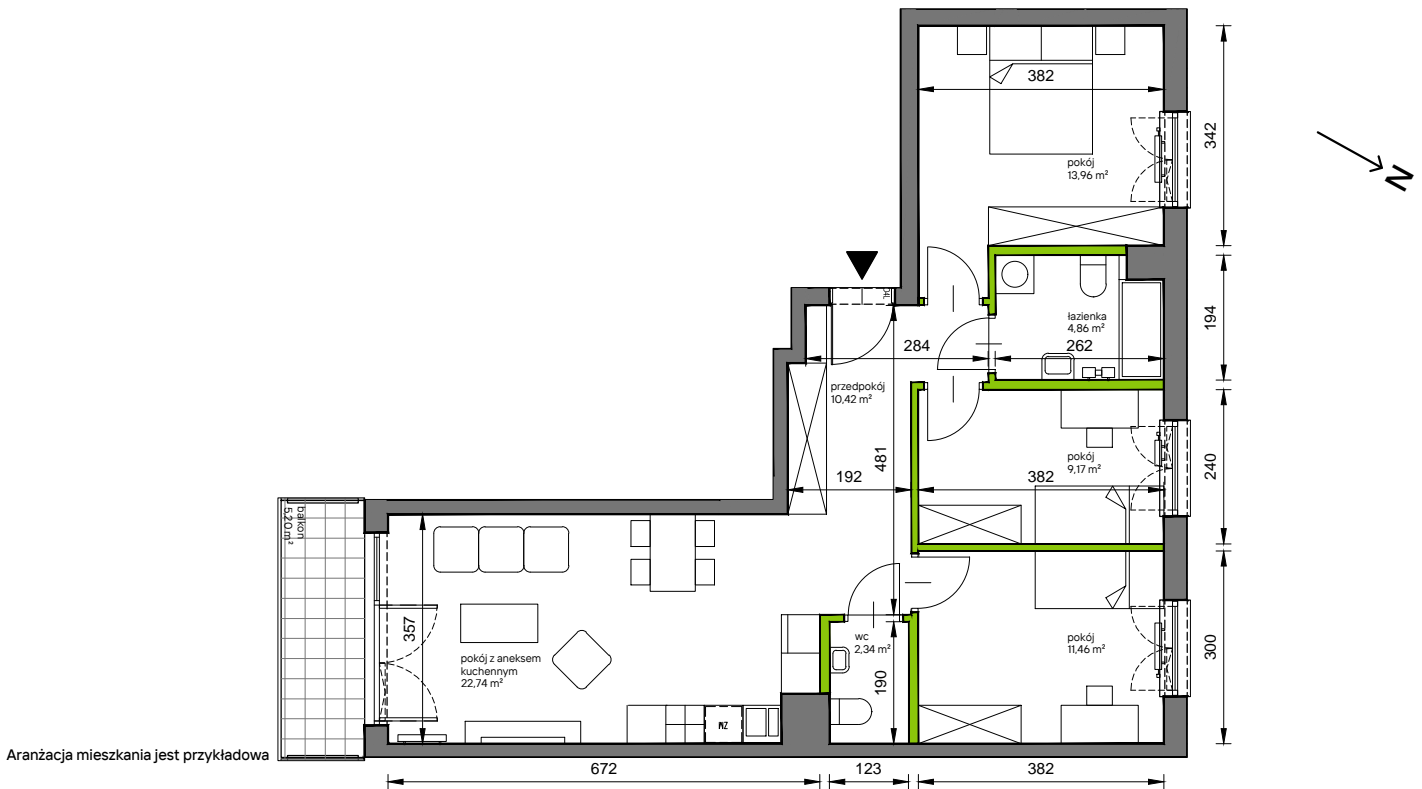

Słoneczne Miasteczko

nr A.039

Powierzchnia **74,95 m²**

Piętro 1

Powierzchnia użytkowa

przedpokój	10,42 m ²
łazienka	4,86 m ²
wc	2,34 m ²
pokój z aneksem kuchennym	22,74 m ²
pokój	13,96 m ²
pokój	9,17 m ²
pokój	11,46 m ²
Razem	74,95 m²
+balkon	5,20 m ²

Rzut kondygnacji Piętro 1

Plan osiedla Budynek A

U nas nigdy nie płacisz za powierzchnię pod ścianami działowymi