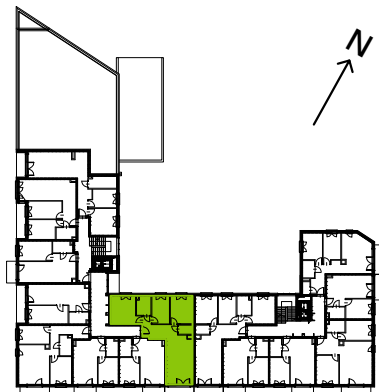

Słoneczne Miasteczko

nr A.039

Powierzchnia **74,95 m²**

Piętro 1

Powierzchnia użytkowa

przedpokój	10,42 m ²
łazienka	4,86 m ²
wc	2,34 m ²
pokój z aneksem kuchennym	22,74 m ²
pokój	13,96 m ²
pokój	9,17 m ²
pokój	11,46 m ²
Razem	74,95 m²
+balkon	5,20 m ²

Rzut kondygnacji Piętro 1

Plan osiedla Budynek A

U nas nigdy nie płacisz za powierzchnię pod ścianami działowymi