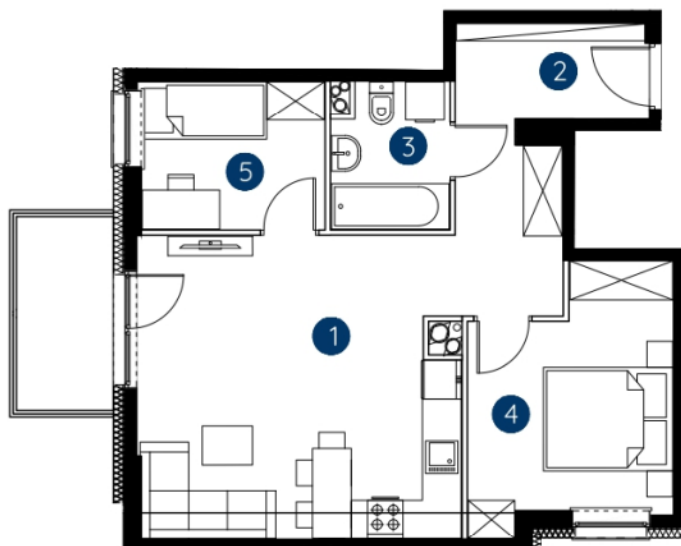

lokal 1.B.1.09

**53,49** m<sup>2</sup>

piętro 1

budynek 1

**Murapol  
Rivo**

Bydgoszcz, ul. Dworcowa

0 1 2 5m

Podziałka podana z tolerancją +/- 5%

1. salon z aneksem kuchennym	22,83 m <sup>2</sup>
2. hol wejściowy	9,06 m <sup>2</sup>
3. łazienka	3,94 m <sup>2</sup>
4. sypialnia	11,11 m <sup>2</sup>
5. sypialnia	6,55 m <sup>2</sup>
<b>metraż</b>	<b>53,49 m<sup>2</sup></b>

#### Schemat kondygnacji