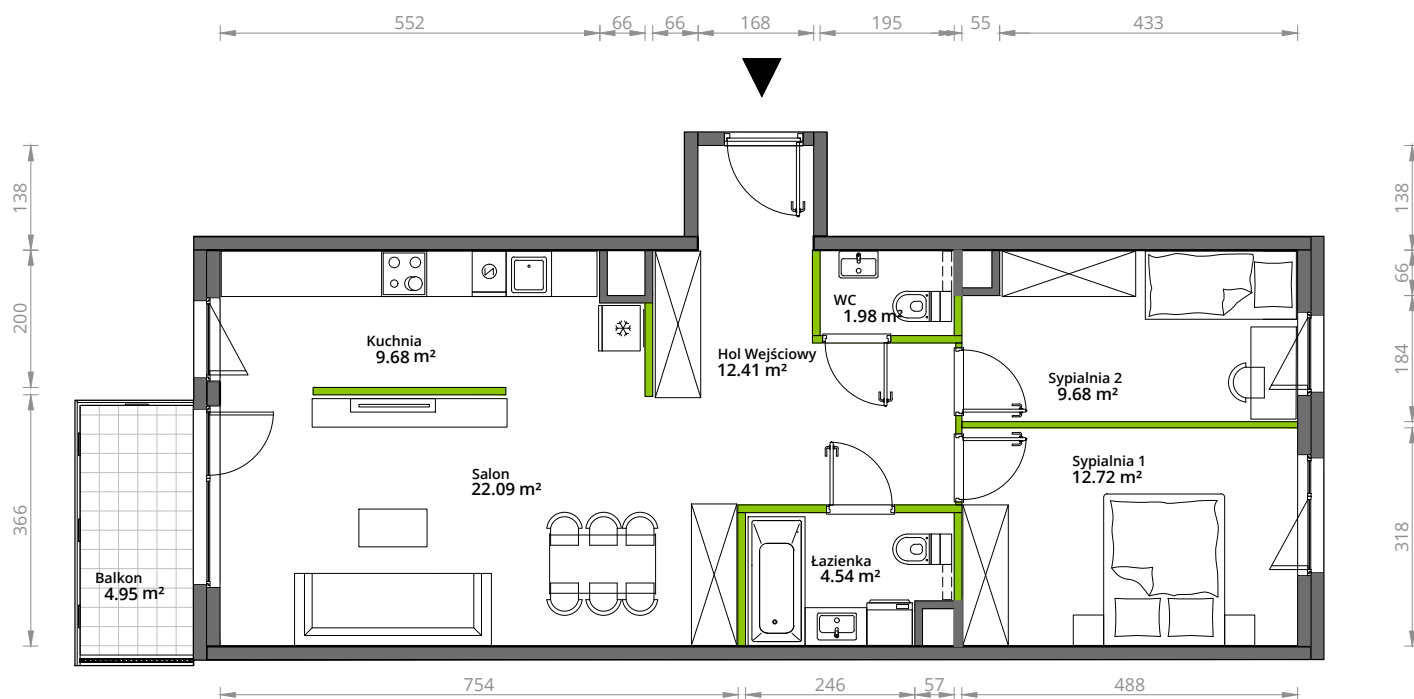

Aleje Praskie.

nr 83

Powierzchnia **73,10 m²**

Piętro 1

Aranżacja mieszkania jest przykładowa.

Powierzchnia użytkowa

hol wejściowy	12.41 m ²
łazienka	4.54 m ²
WC	1.98 m ²
sypialnia 1	12.72 m ²
sypialnia 2	9.68 m ²
salon	22.09 m ²
kuchnia	9.68 m ²
Razem	73,10 m²
+balkon	4.95 m ²

Rzut kondygnacji 1

Plan osiedla Budynek 5

U nas nigdy nie płacisz za powierzchnię pod ścianami działowymi.